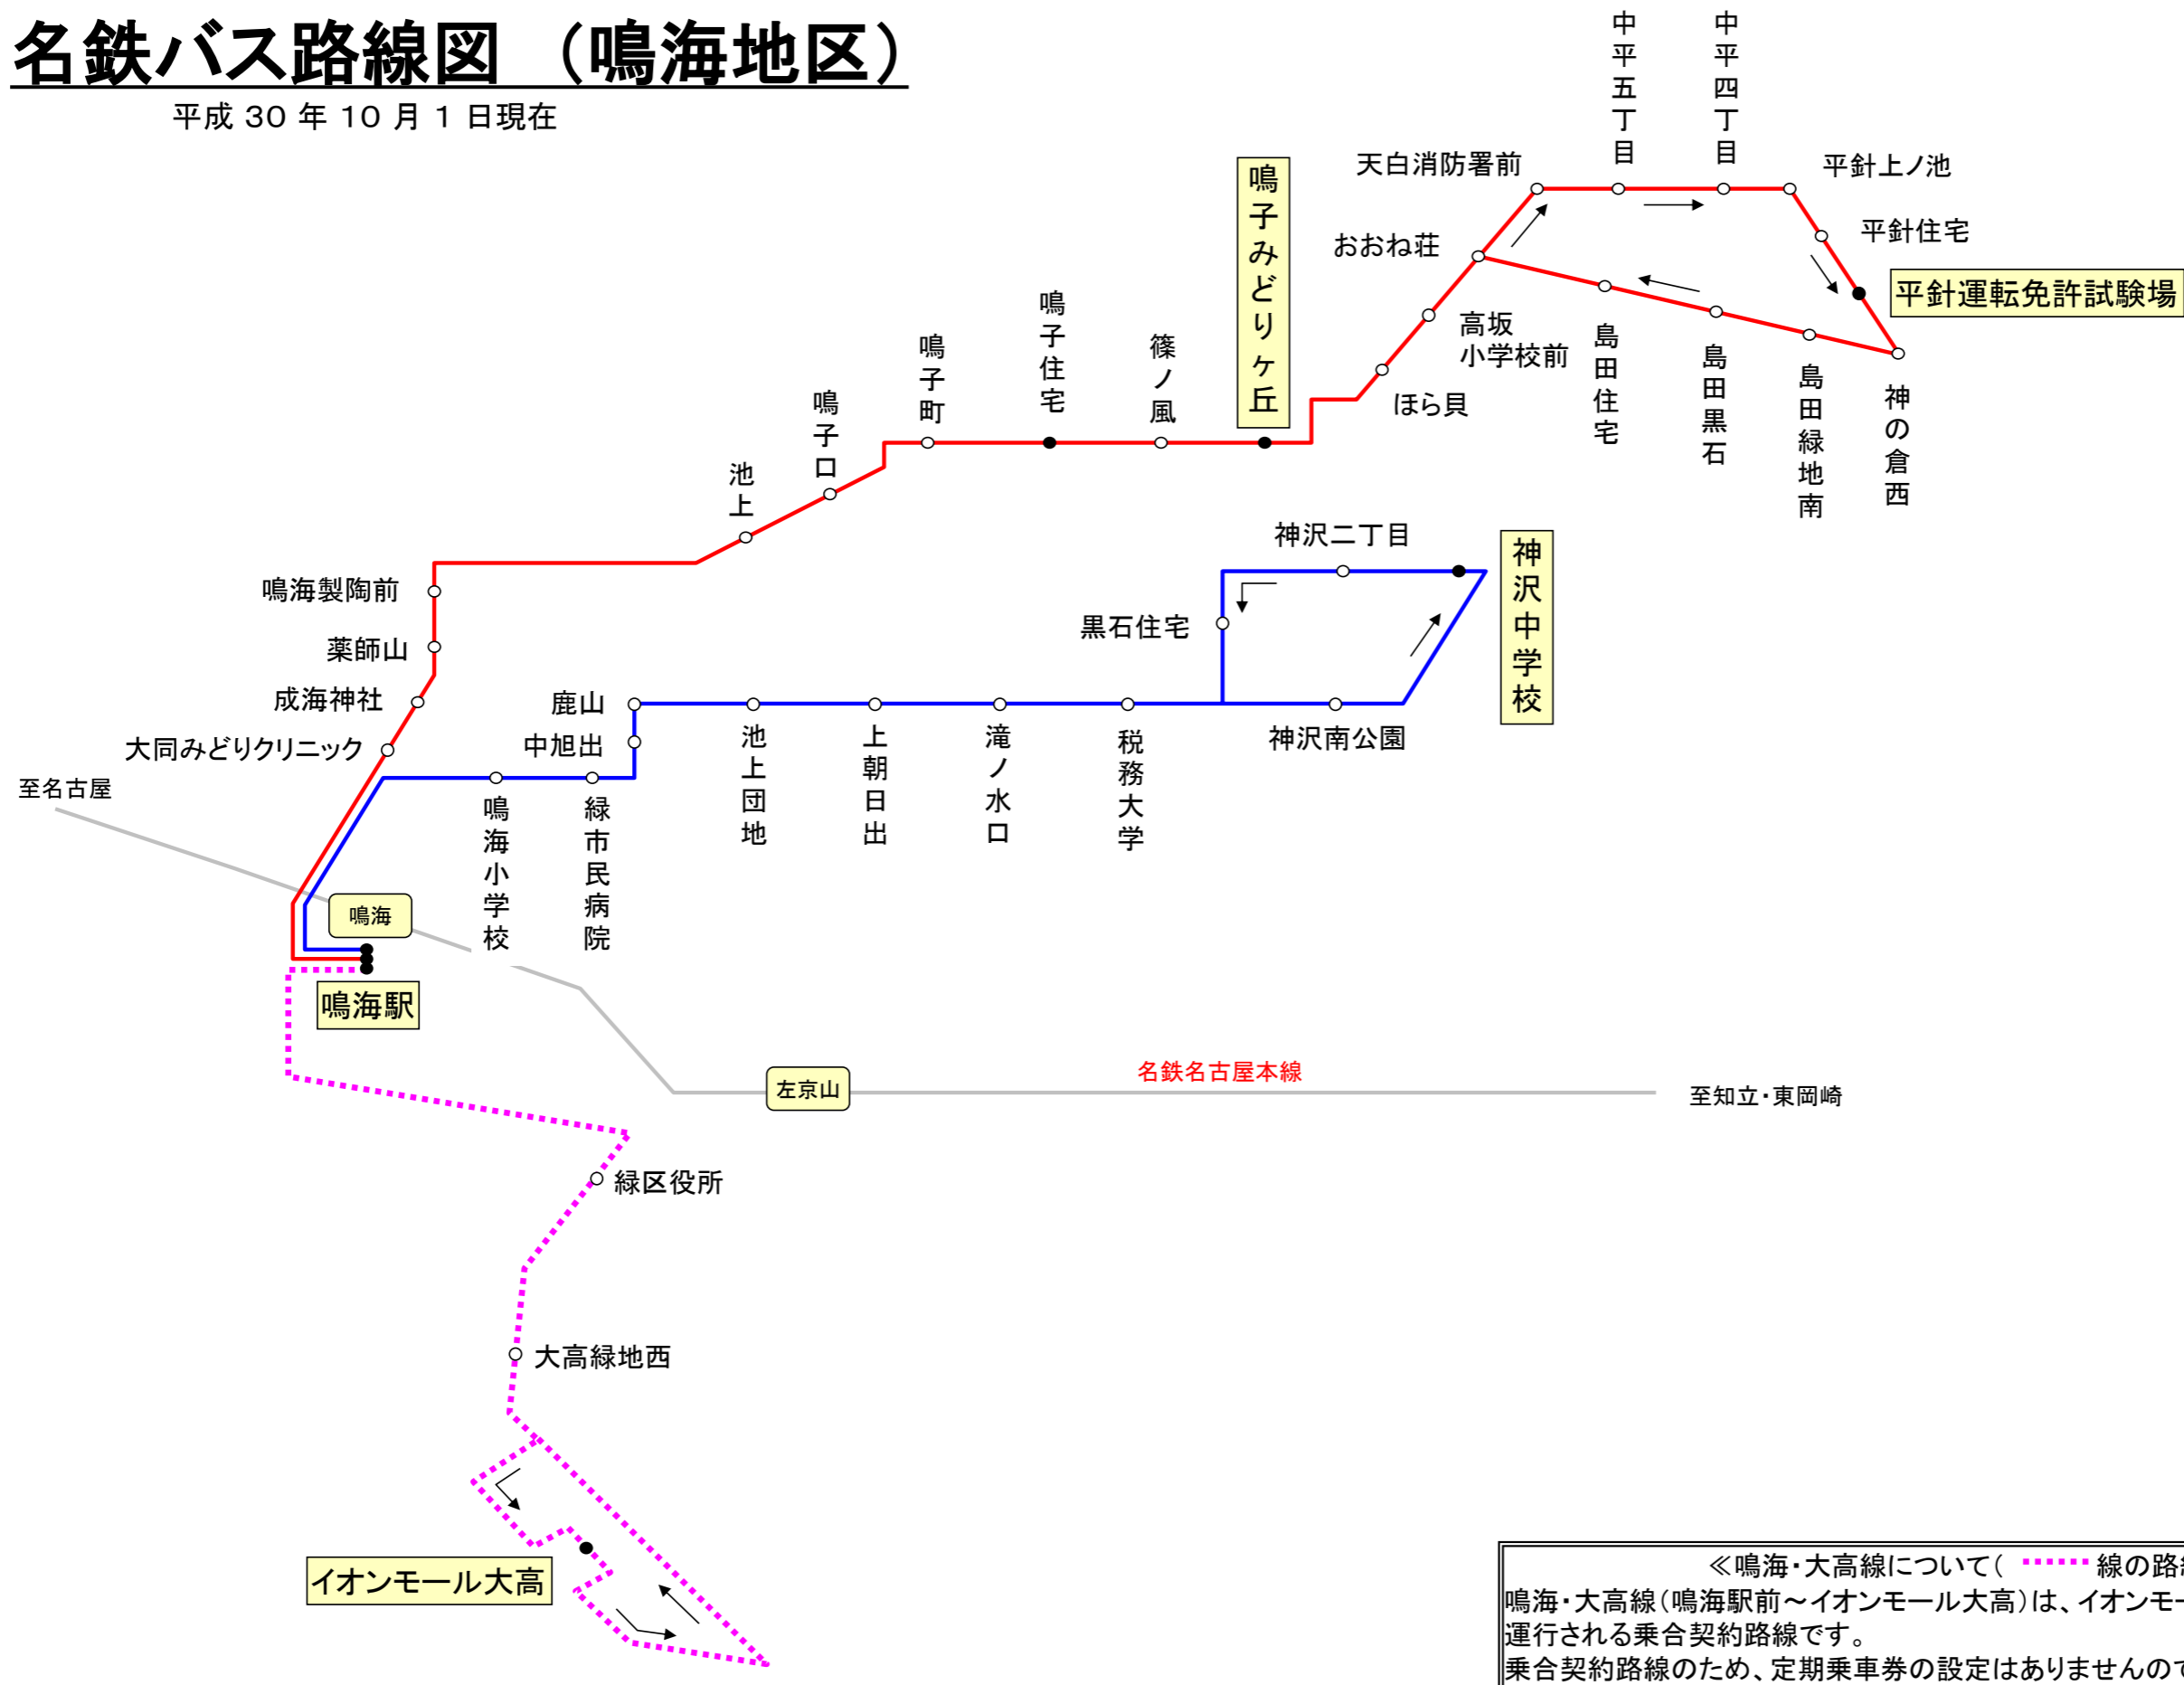

名鉄バス路線図 (鳴海地区)

平成 30 年 10 月 1 日現在

《鳴海・大高線について(..... 線の路線)》
鳴海・大高線(鳴海駅前～イオンモール大高)は、イオンモール大高との契約により運行される乗合契約路線です。
乗合契約路線のため、定期乗車券の設定はありませんのでご了承ください。