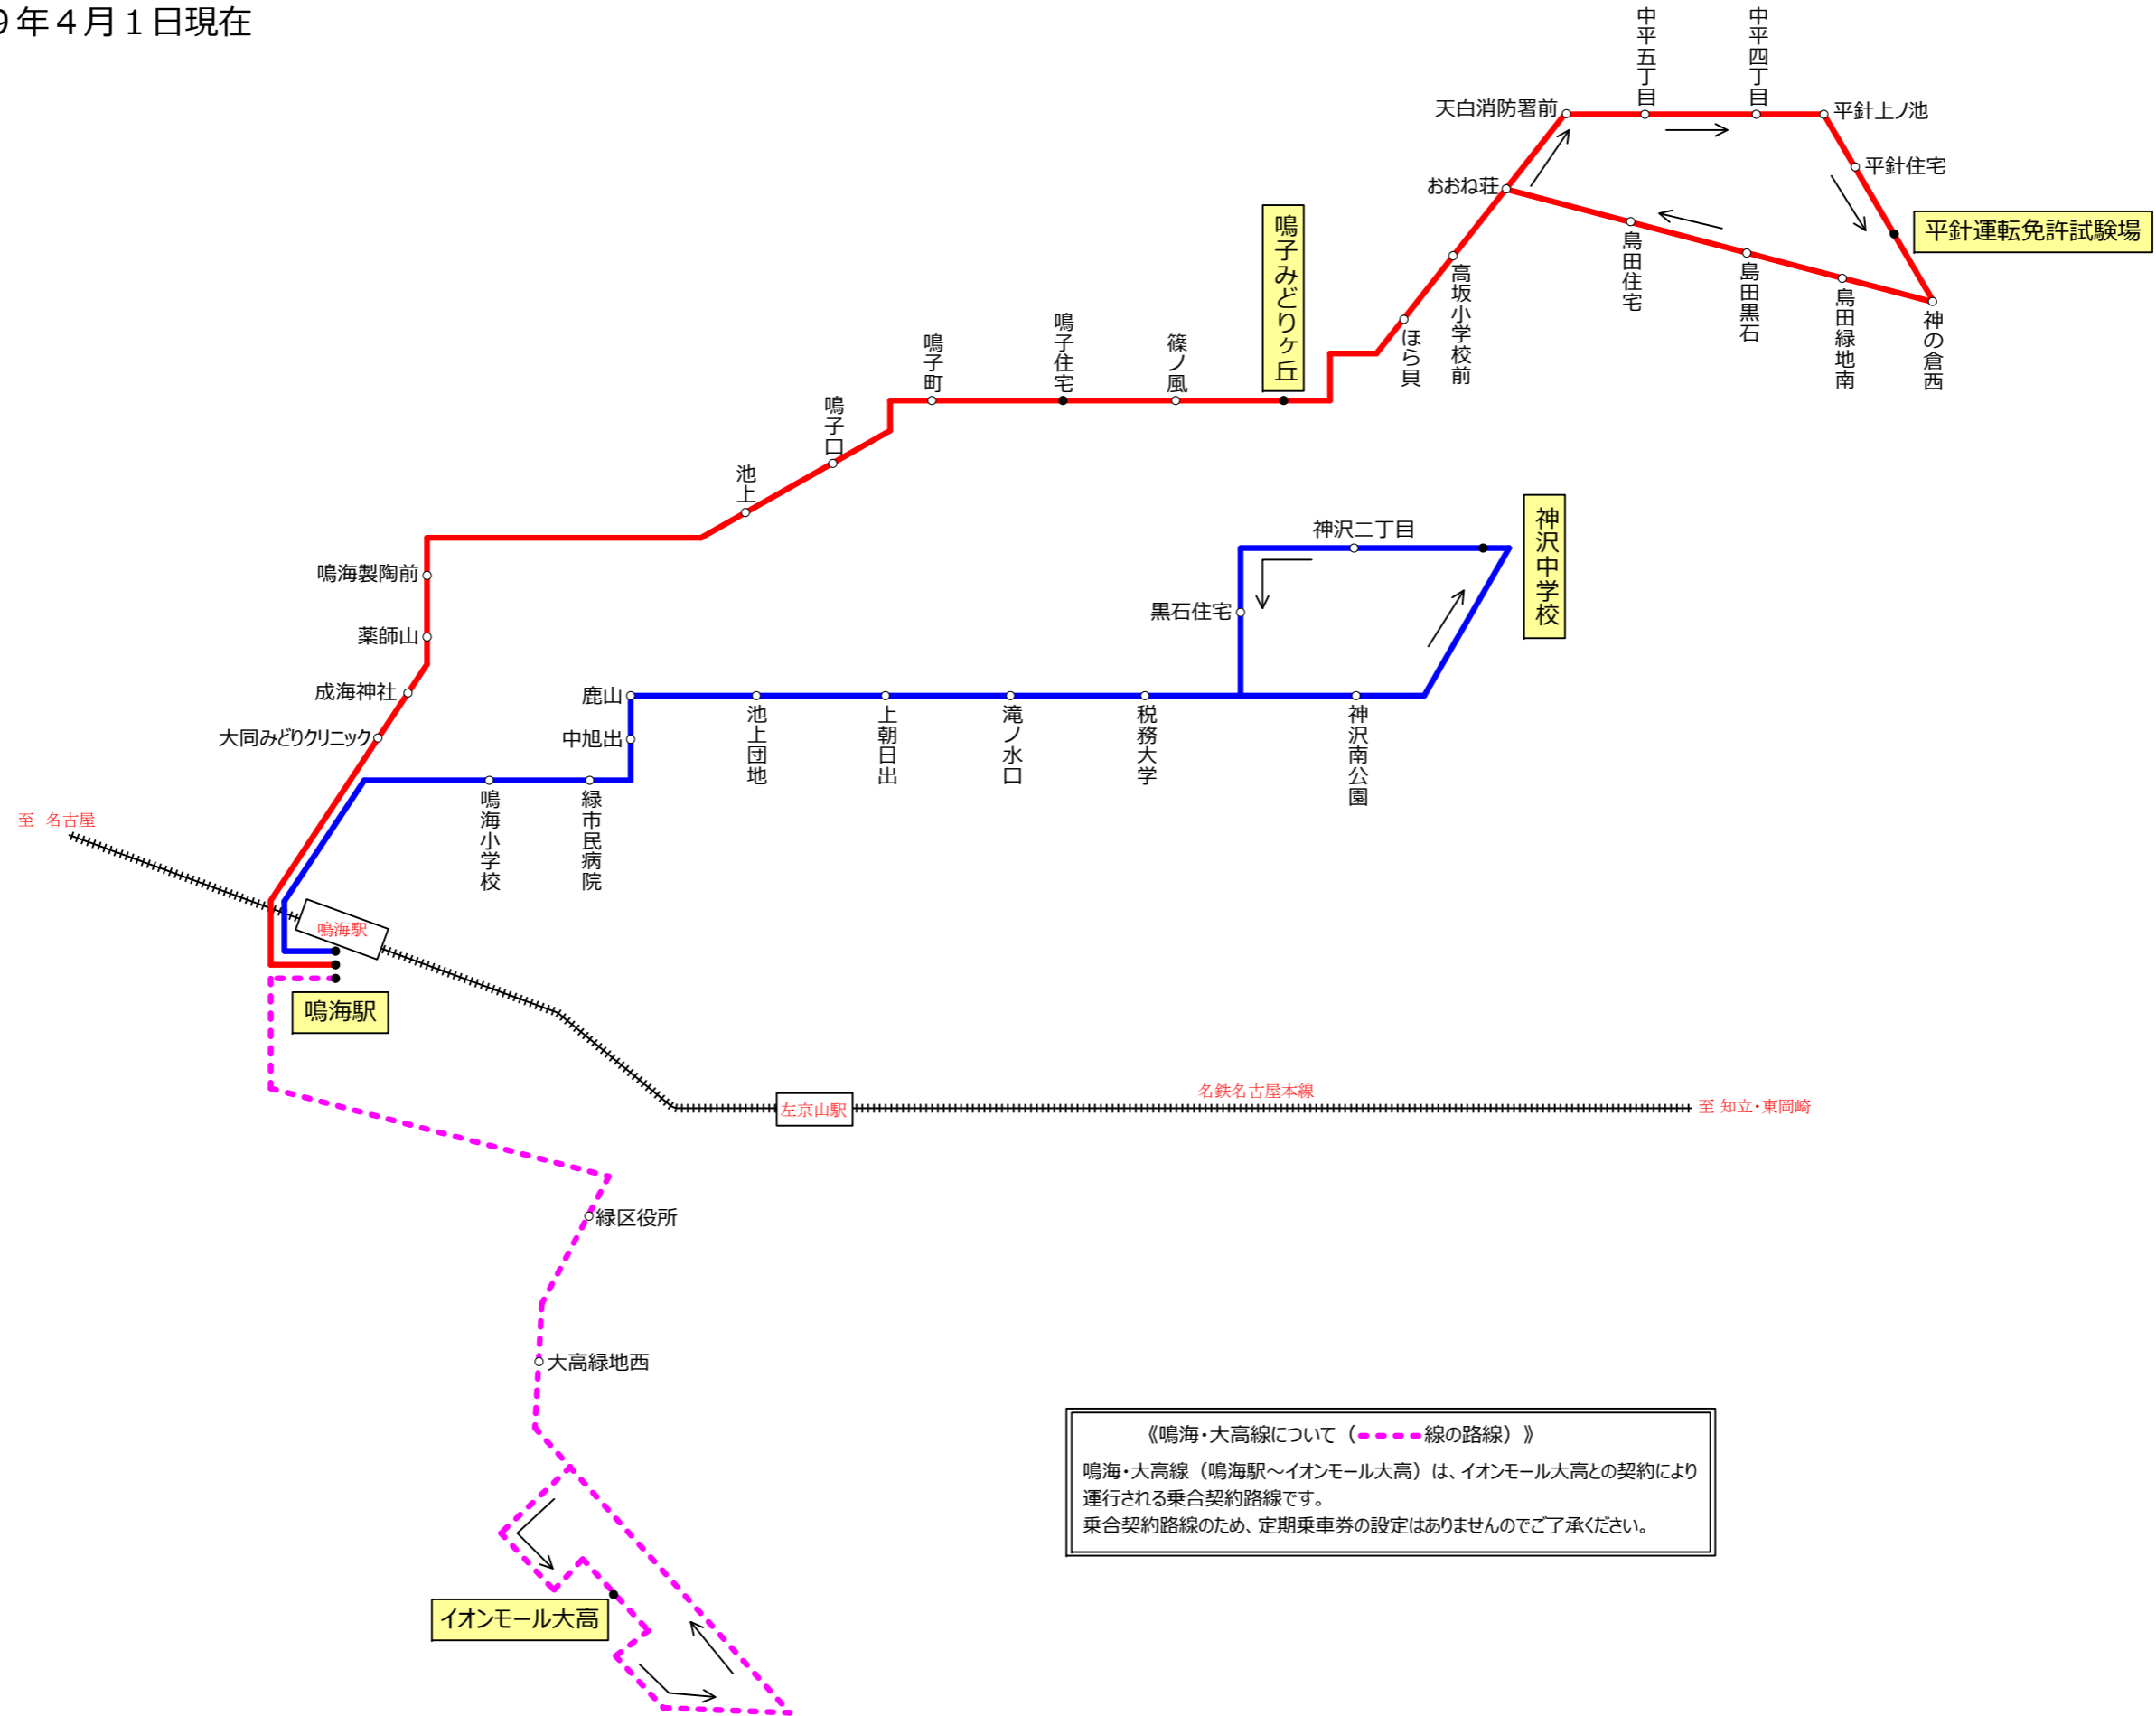

名鉄バス 鳴海地区路線図

2019年4月1日現在

《鳴海・大高線について（---線の路線）》
鳴海・大高線（鳴海駅～イオンモール大高）は、イオンモール大高との契約により運行される乗合契約路線です。
乗合契約路線のため、定期乗車券の設定はありませんのでご了承ください。