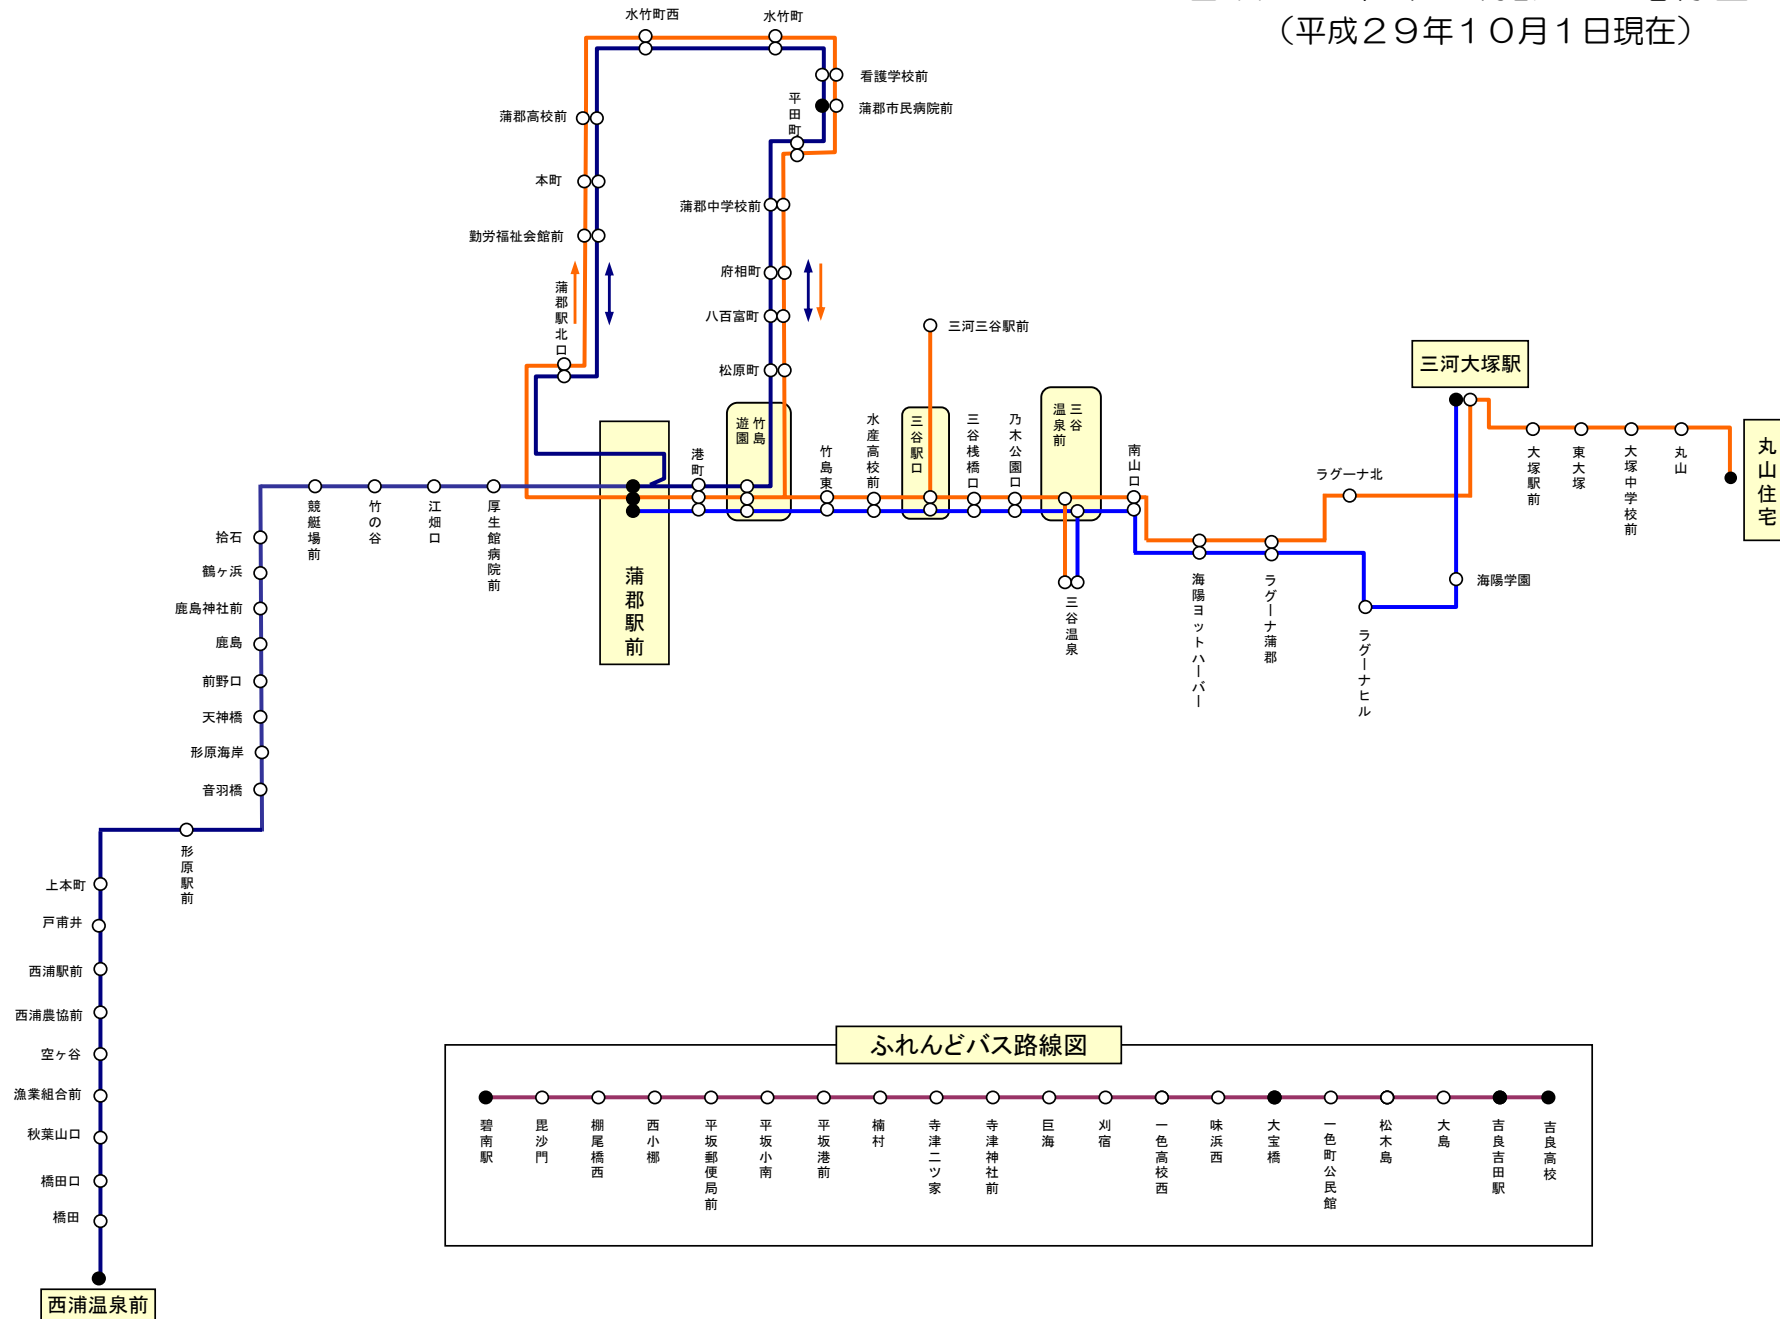

名鉄バス東部 蒲郡地区路線図

(平成29年10月1日現在)

ふれんどバス路線図