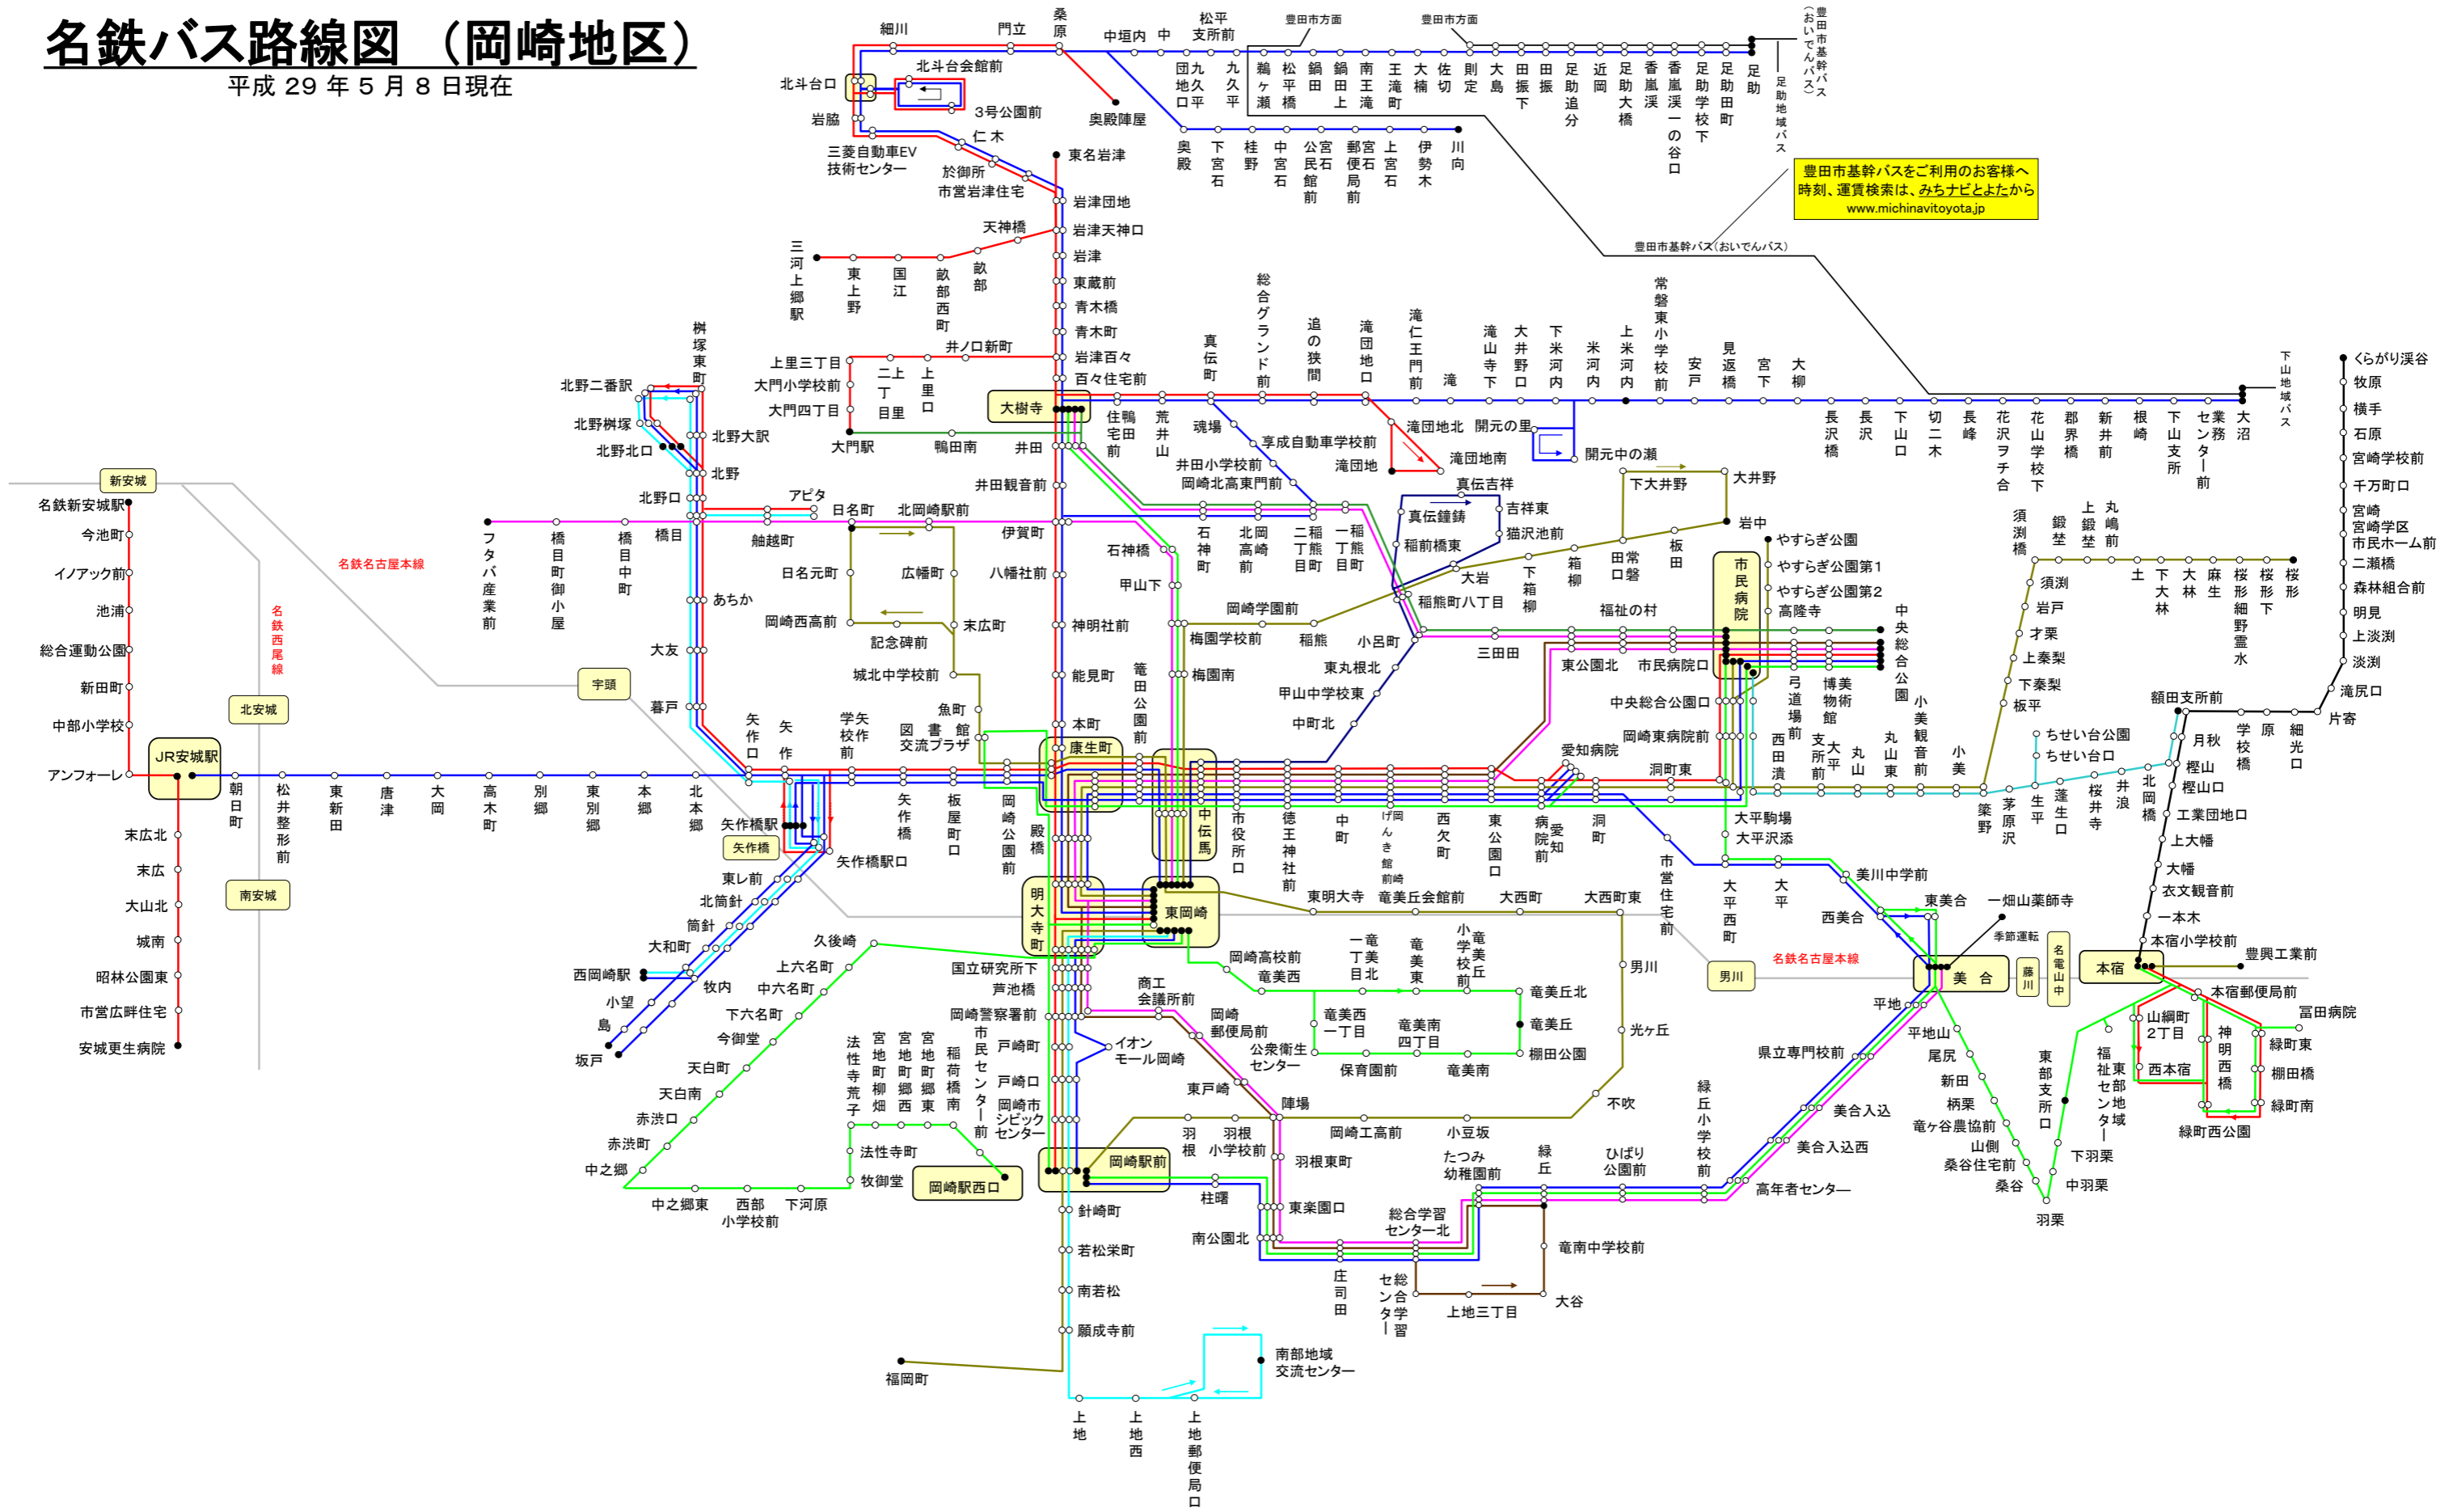

# 名鉄バス路線図 (岡崎地区)

平成 29 年 5 月 8 日現在

豊田市基幹バスをご利用のお客様へ  
時刻、運賃検索は、みちなびとよたから  
[www.michinavitoyota.jp](http://www.michinavitoyota.jp)

名鉄名古屋本線

名鉄西尾線

豊田市基幹バス(おいでんバス)

豊田市方面

豊田市方面

足助地域バス

豊田市基幹バス

豊田市基幹バス

豊田市基幹バス

豊田市基幹バス

豊田市基幹バス