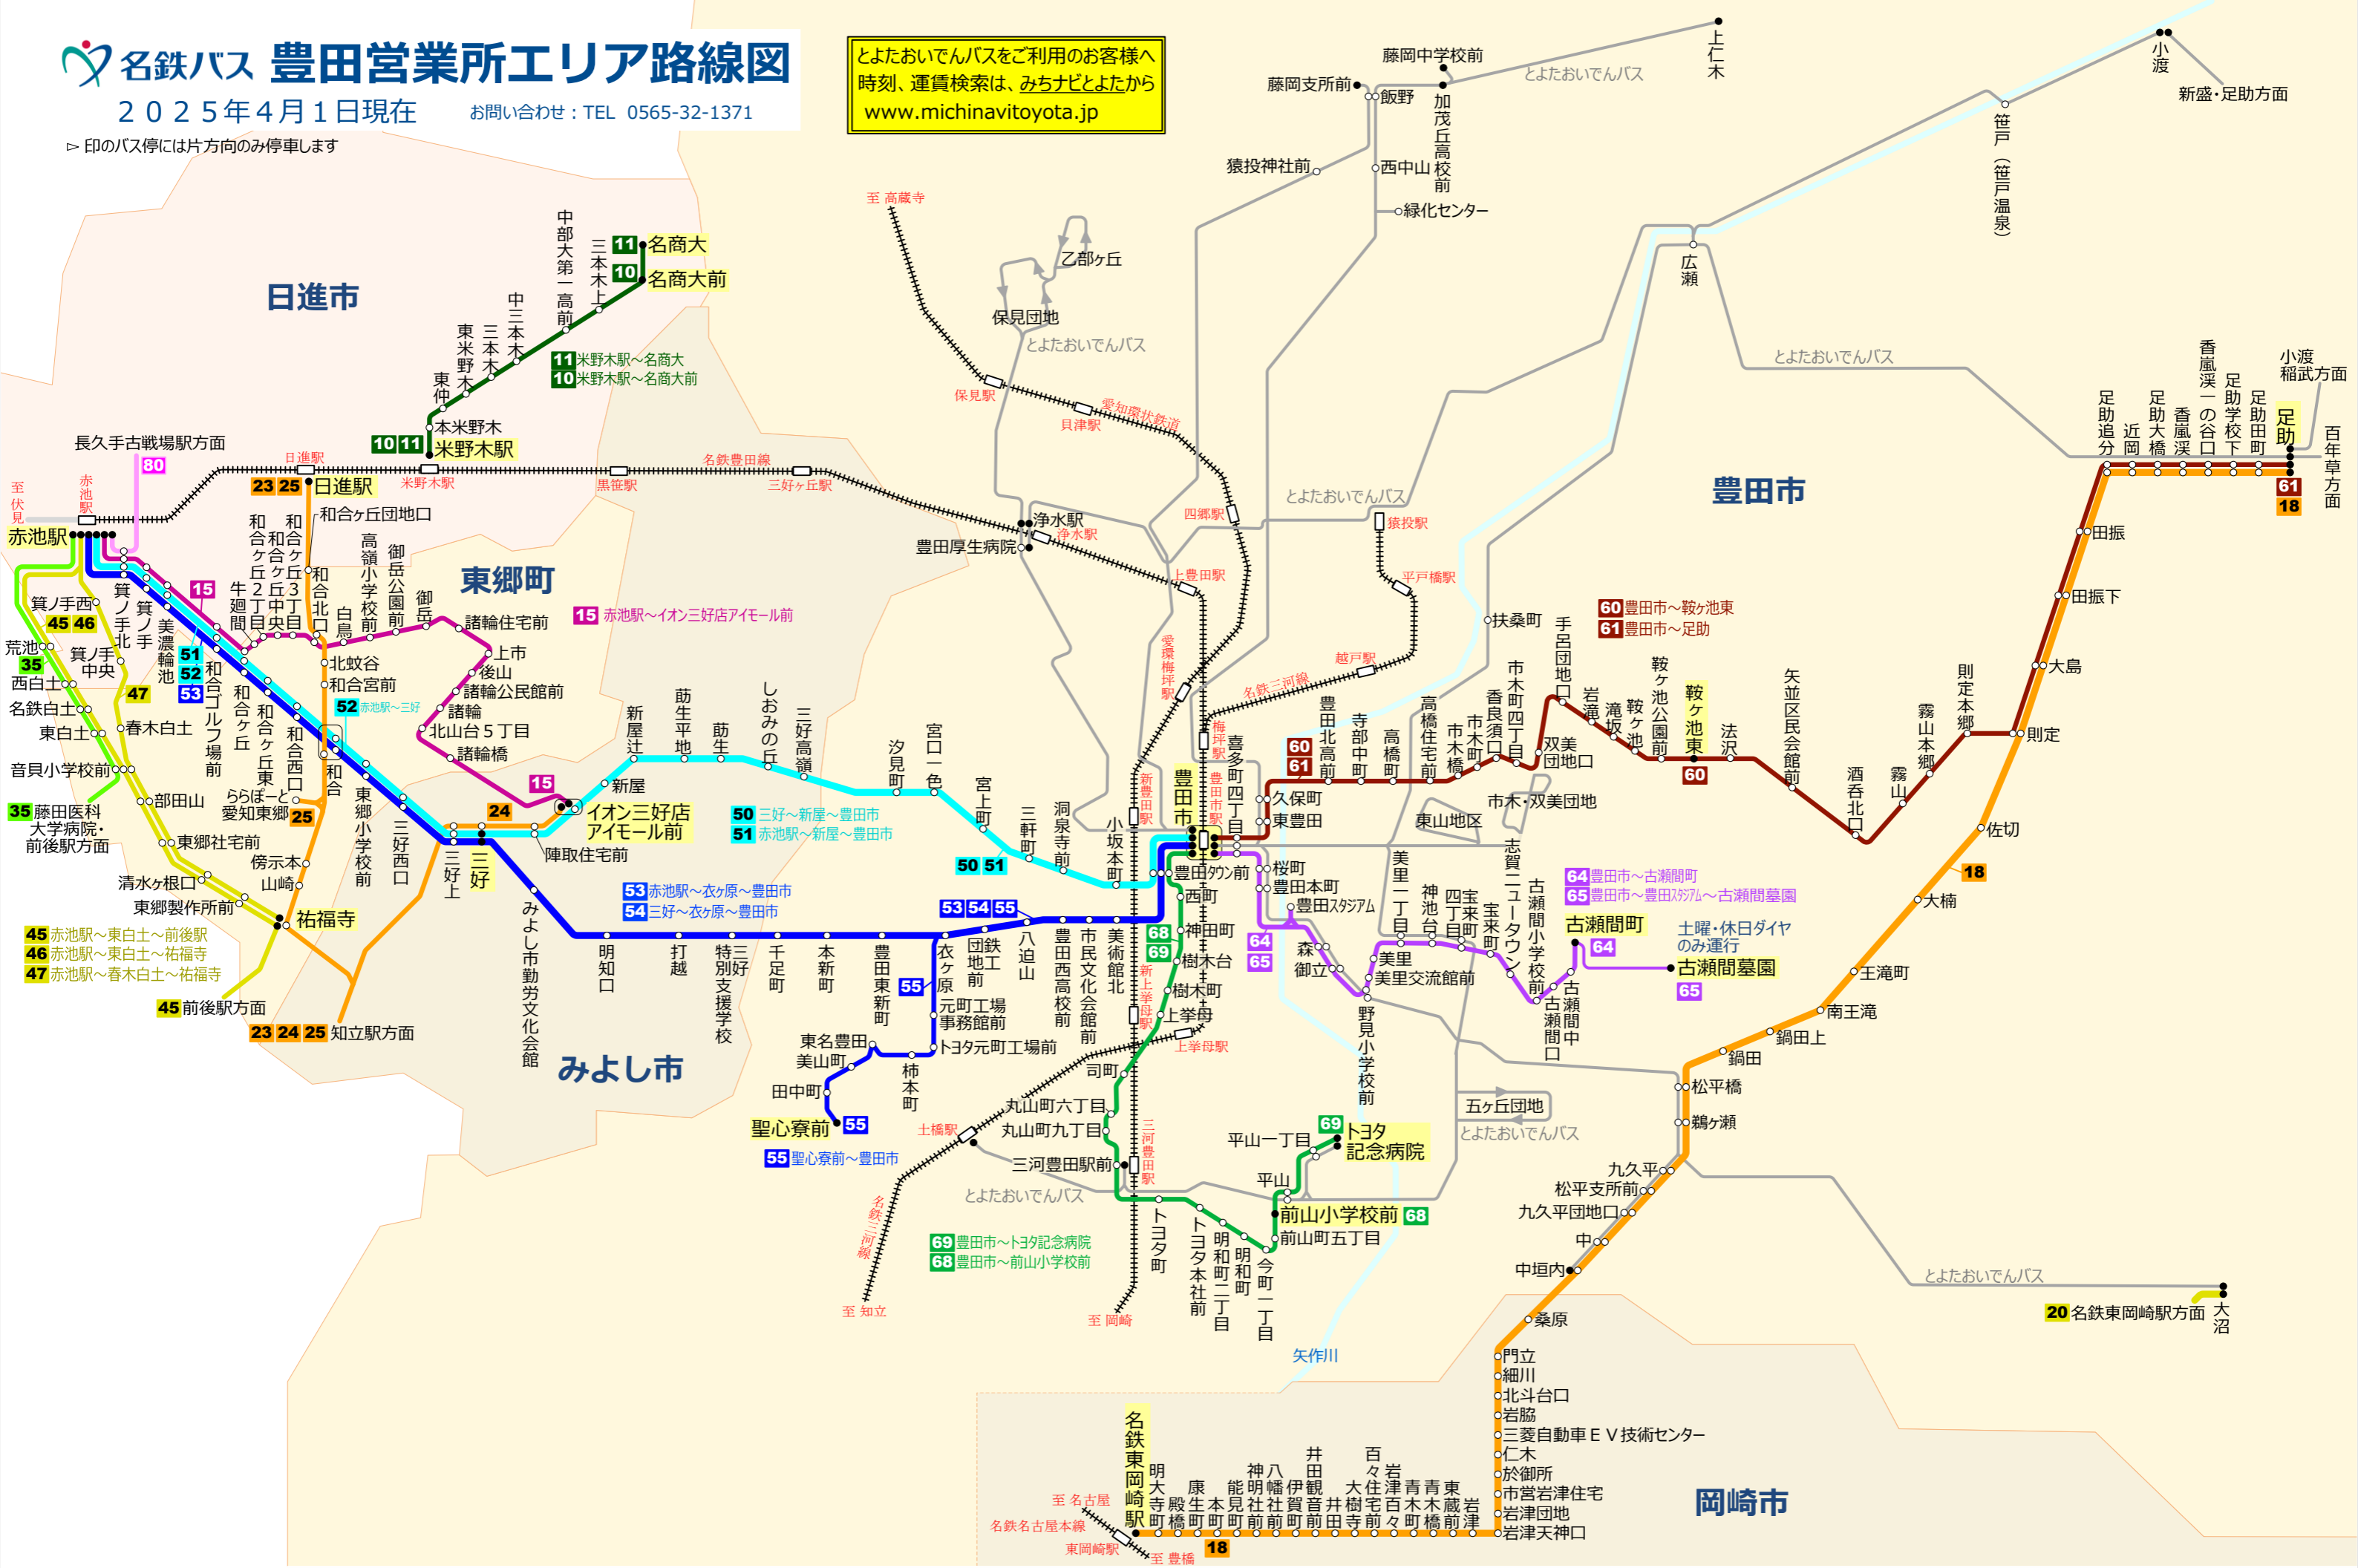

名鉄バス 豊田営業所エリア路線図

2025年4月1日現在

お問い合わせ：TEL 0565-32-1371

▷ 印のバス停には片方向のみ停車します

とよたおいでんバスをご利用のお客様へ
時刻、運賃検索は、[みちなびとよたから](http://www.michinavitoyota.jp)
www.michinavitoyota.jp

45 赤池駅～東白土～前後駅
46 赤池駅～東白土～祐福寺
47 赤池駅～春木白土～祐福寺

23 24 25 知立駅方面
23 24 25 前後駅方面

名鉄東岡崎駅
至名古屋
名鉄名古屋本線
東岡崎駅
至豊橋 18

明大寺町	康生町	能見町	神前町	八幡町	伊賀町	井田町	観音町	大住町	岩崎町	百々町	岩津町	青木町	青木町	東蔵町	岩津町
------	-----	-----	-----	-----	-----	-----	-----	-----	-----	-----	-----	-----	-----	-----	-----

岡崎市

門立
細川
北斗台口
岩脇
三菱自動車EV技術センター
仁木
於御所
市岩津住宅
岩津団地
岩津天神口