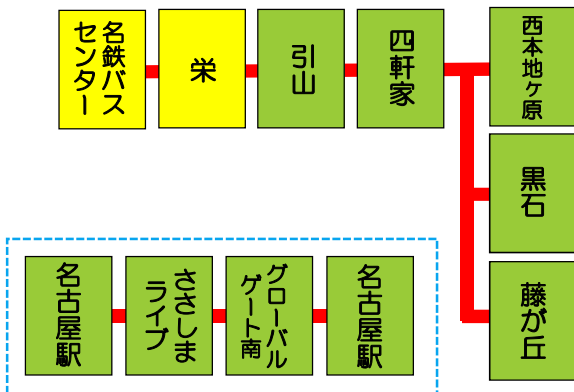

# ご利用可能な路線・代表的なバス停の範囲

## 注意点

乗車・降車するバス停の所在地が、**ともに名古屋市内**の場合のみ対象(一部特例あり)となります。

### 基幹バス・ささしまエリア