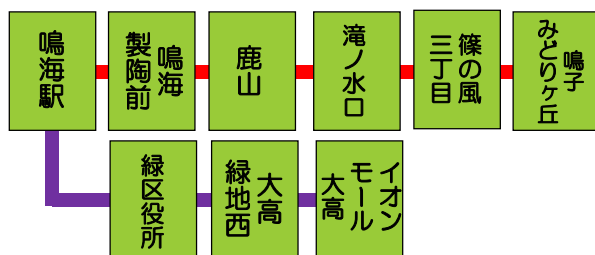

ご利用可能な路線・代表的なバス停の範囲

注意点

乗車・降車するバス停の所在地が、**ともに名古屋市内**の場合のみ対象(一部特例あり)となります。

基幹バス・ささしまエリア

千種・名東区エリア

名古屋駅・栄～津島エリア

※1 名古屋市外のバス停でも特例的に対象となるバス停です。

天白・緑区エリア

※1 特例停留所

※2 途中で名古屋市外を通過した場合でも、乗車・降車が**ともに名古屋市内のバス停**あれば対象となります。

鳴海エリア

★近距離高速バス・高針線

※近距離高速バスは、●、◆印の区間のみのご利用はできません。