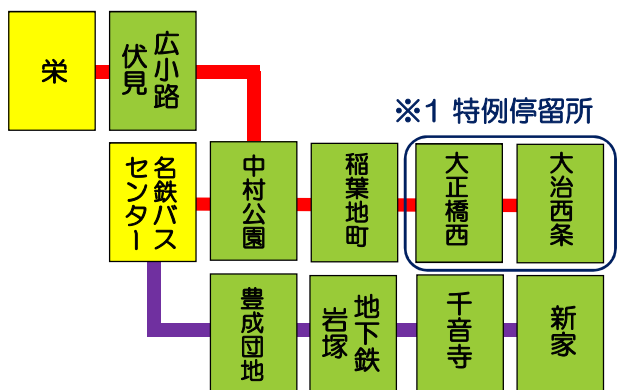

名古屋駅・栄～津島エリア

※1 名古屋市外のバス停でも特例的に対象となるバス停です。