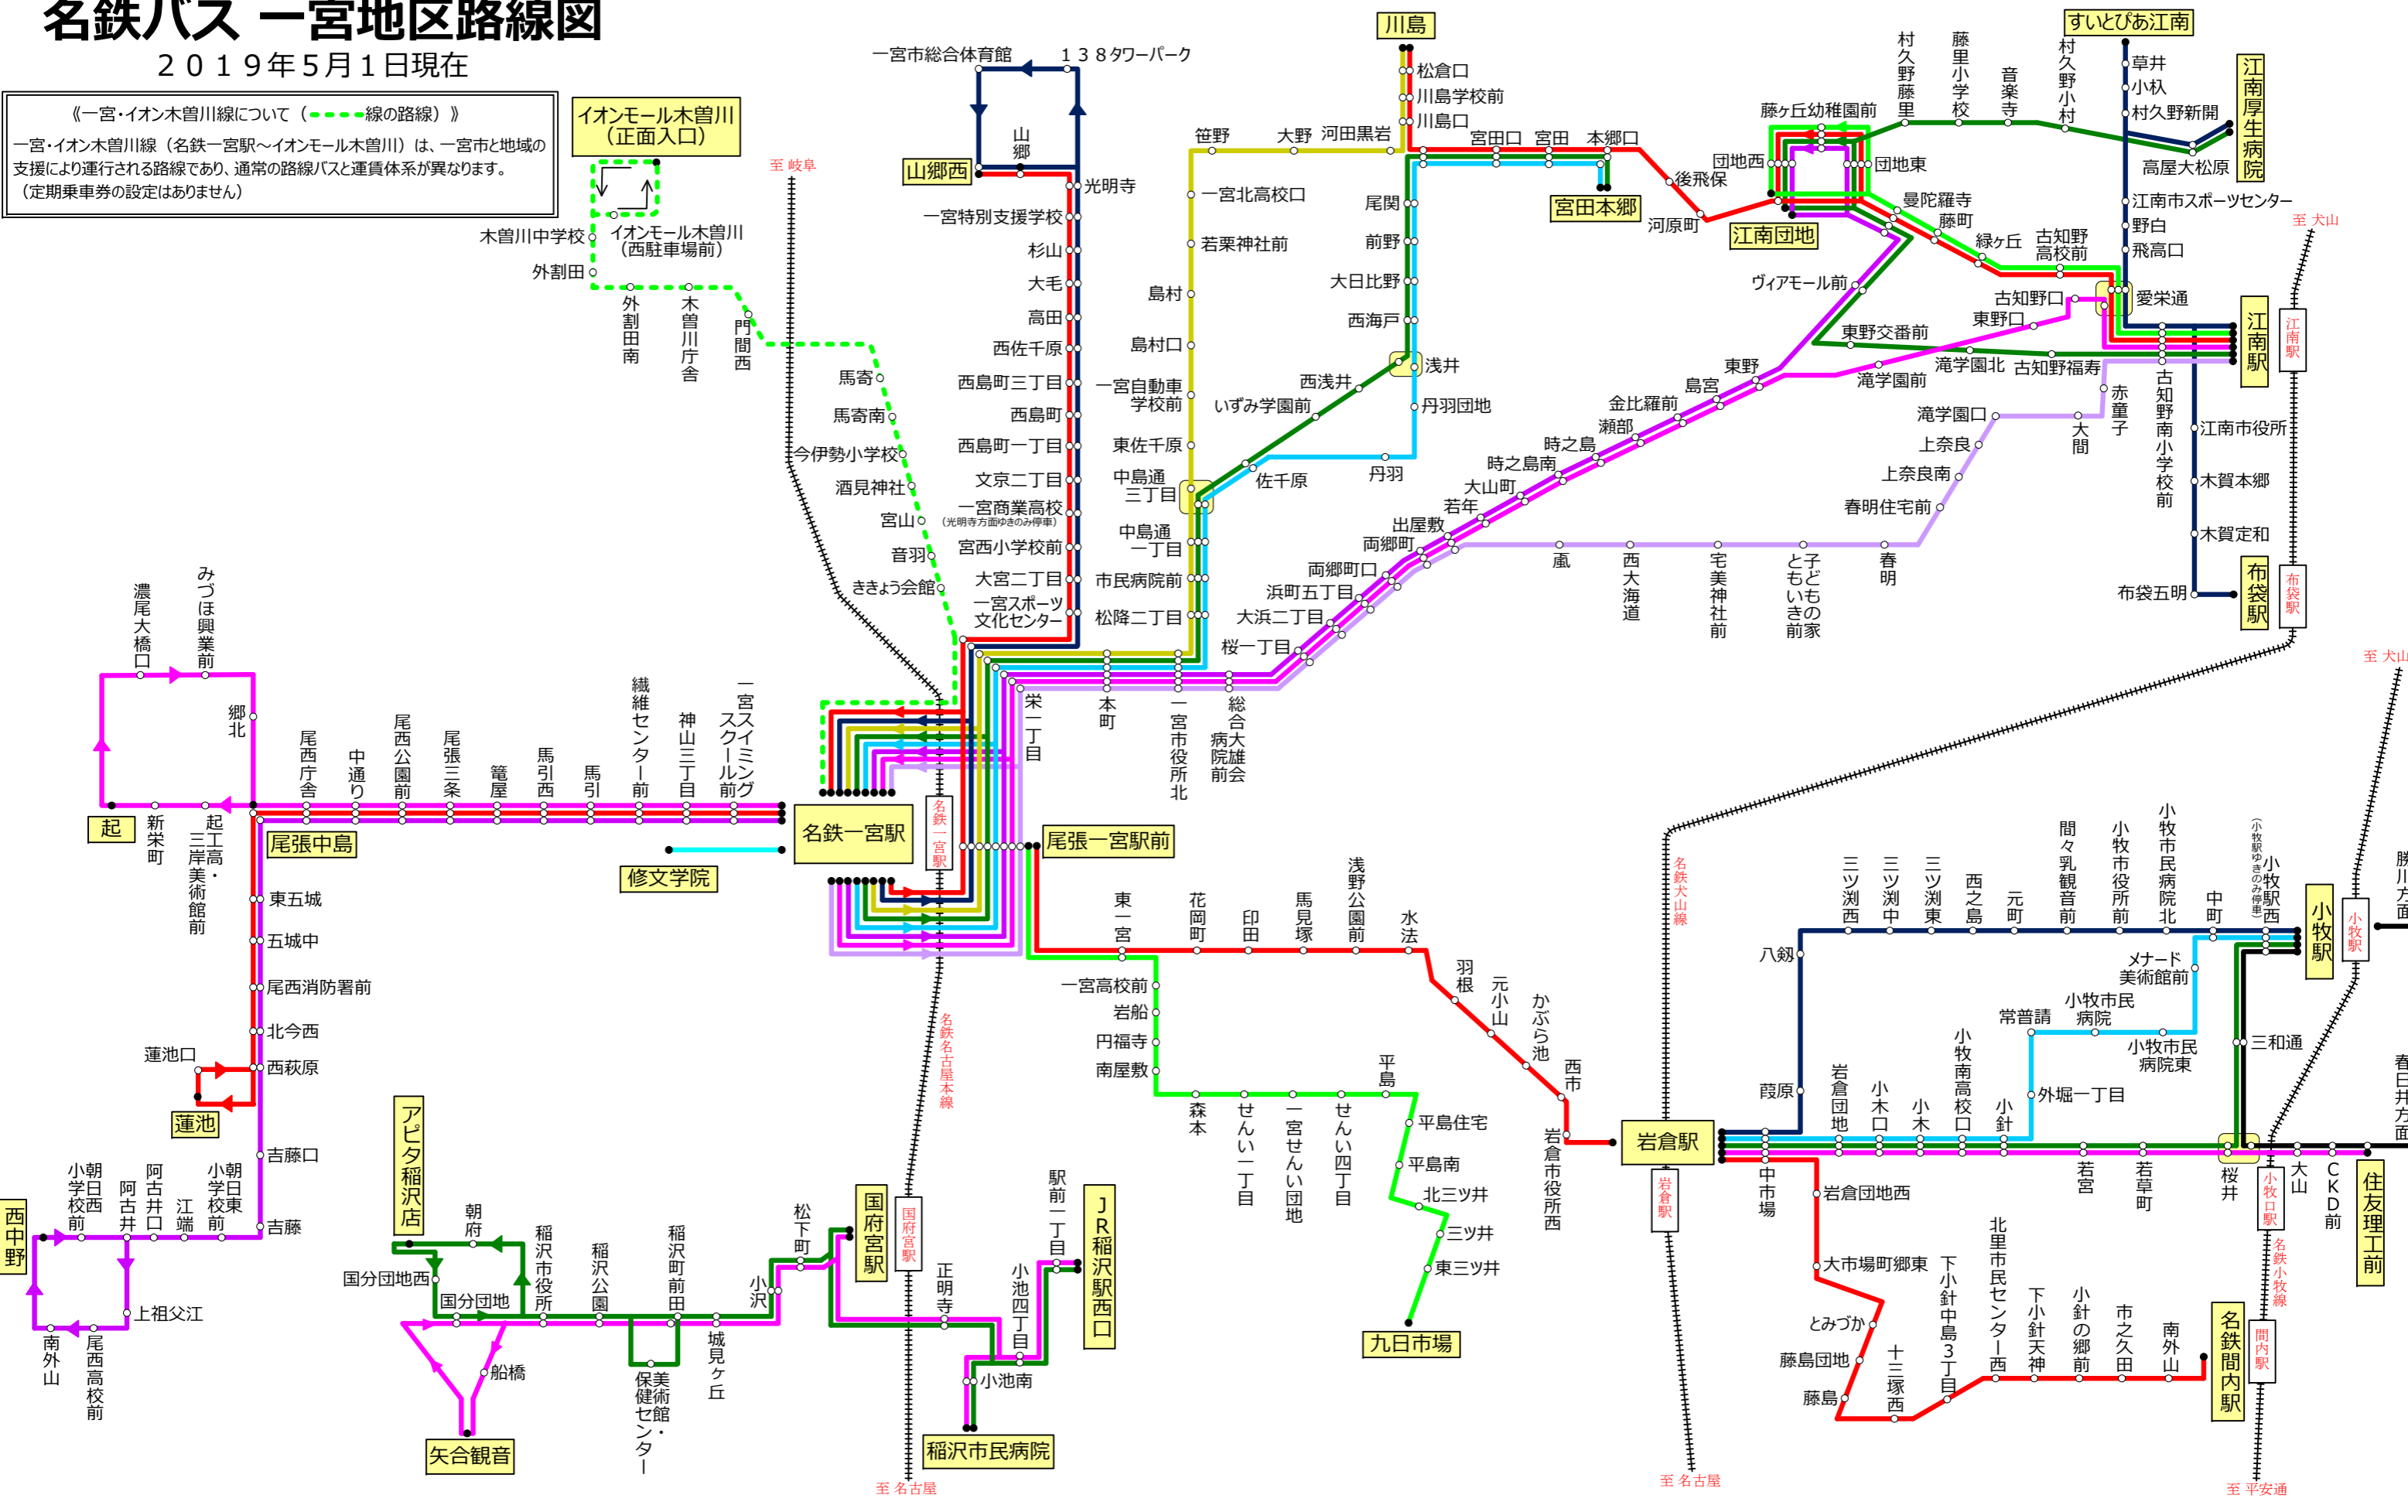

# 名鉄バス 一宮地区路線図

2019年5月1日現在

《一宮・イオン木曽川線について（●線の色）》

一宮・イオン木曽川線（名鉄一宮駅～イオンモール木曽川）は、一宮市と地域の支援により運行される路線であり、通常の路線バスと運賃体系が異なります。  
（定期乗車券の設定はありません）

イオンモール木曽川  
（正面入口）

イオンモール木曽川  
（西駐車場前）

至名古屋

至名古屋

至平安通