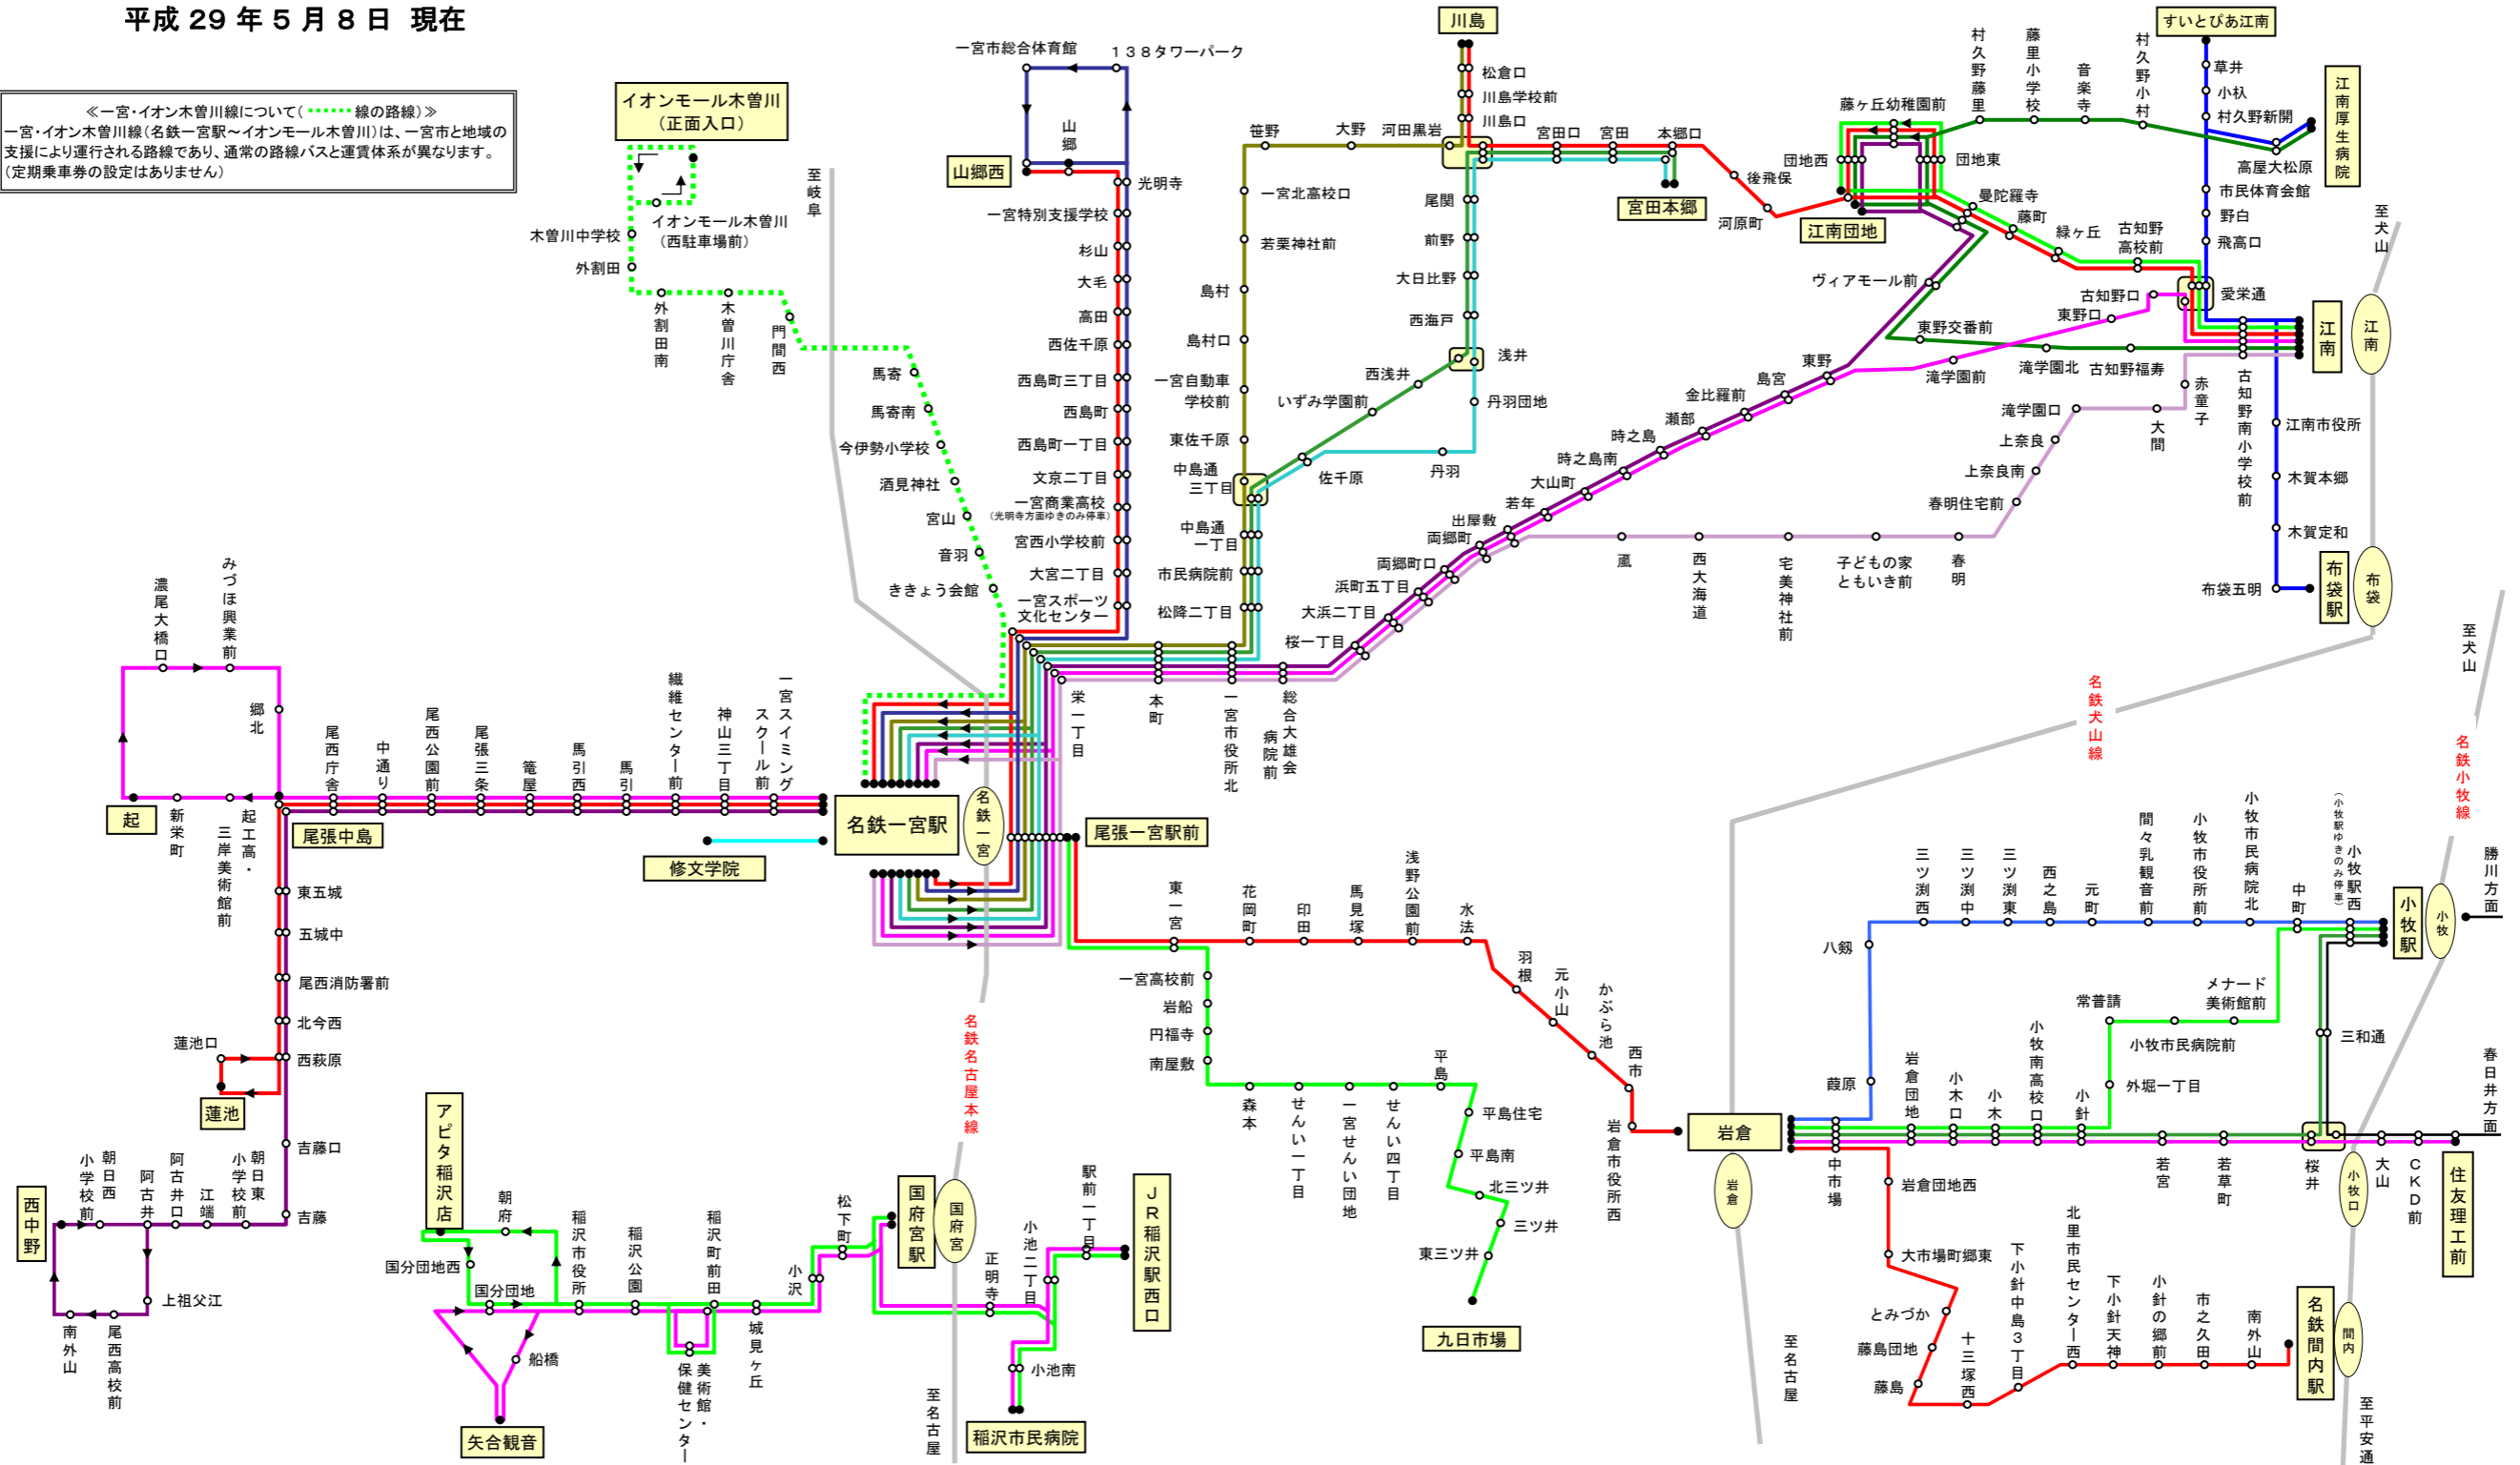

# 名鉄バス路線図（一宮地区）

平成 29 年 5 月 8 日 現在

《一宮・イオン木曾川線について（……線の路線）》  
 一宮・イオン木曾川線（名鉄一宮駅～イオンモール木曾川）は、一宮市と地域の支援により運行される路線であり、通常の路線バスと運賃体系が異なります。（定期乗車券の設定はありません）

至犬山

至犬山

至犬山

至犬山

至犬山

至犬山