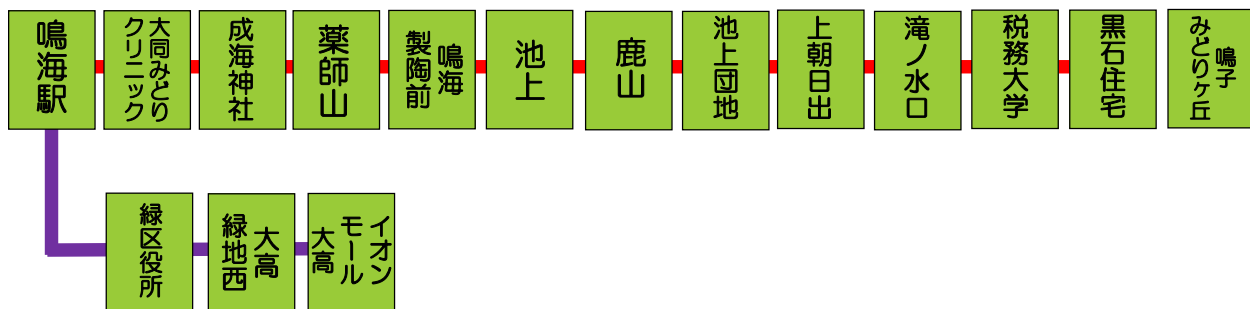

# ご利用可能な路線・バス停の範囲

## 鳴海エリア

## 天白・緑区エリア

※特例停留所（名古屋市外のバス停でも、特例的にご利用いただけるバス停です。）

途中で名古屋市外を通過した場合でも、乗車・降車がともに名古屋市内のバス停であれば対象となります。

※上記エリア外でも、乗車・降車するバス停の所在地がともに名古屋市内の場合、ご利用いただけます。

お問い合わせは、名鉄バス知立営業所 (0566-81-4334)

時刻等の検索こちら  
(名鉄バスHP)