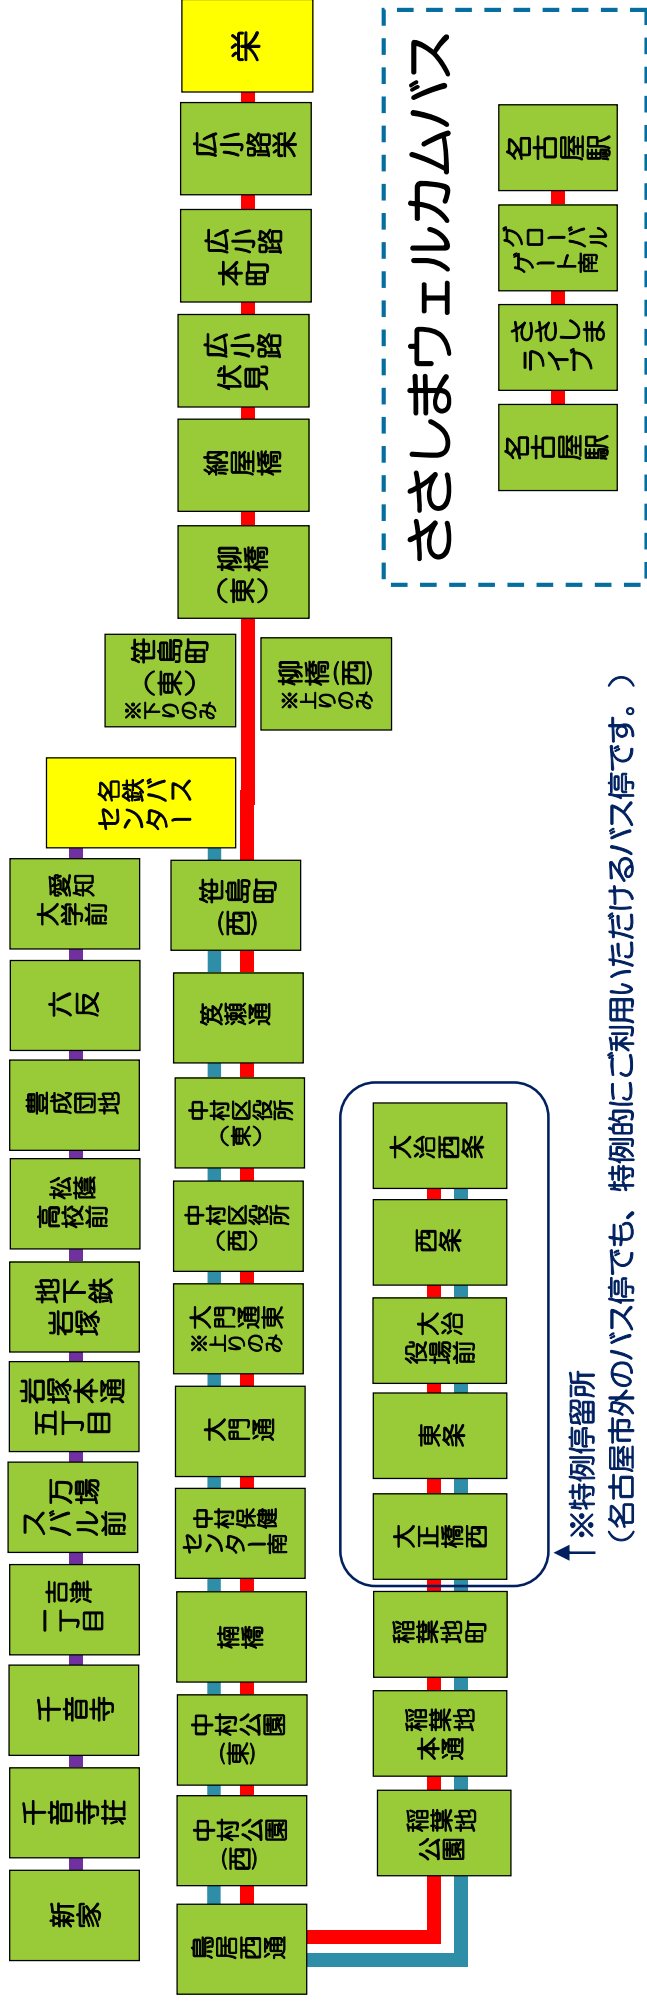

ご利用可能な路線・バス停の範囲

名古屋駅・栄～津島エリア

※上記エリア外でも、乗車・降車するバス停の所在地が**ともにも名古屋市内**の場合、ご利用いただけます。

お問い合わせは、名鉄バス津島営業所まで 0567-32-3658

ささしまウェルカムバスについては、名鉄バス名古屋中央営業所まで 052-561-5039

時刻等の検索はこちら
(名鉄バスHP)