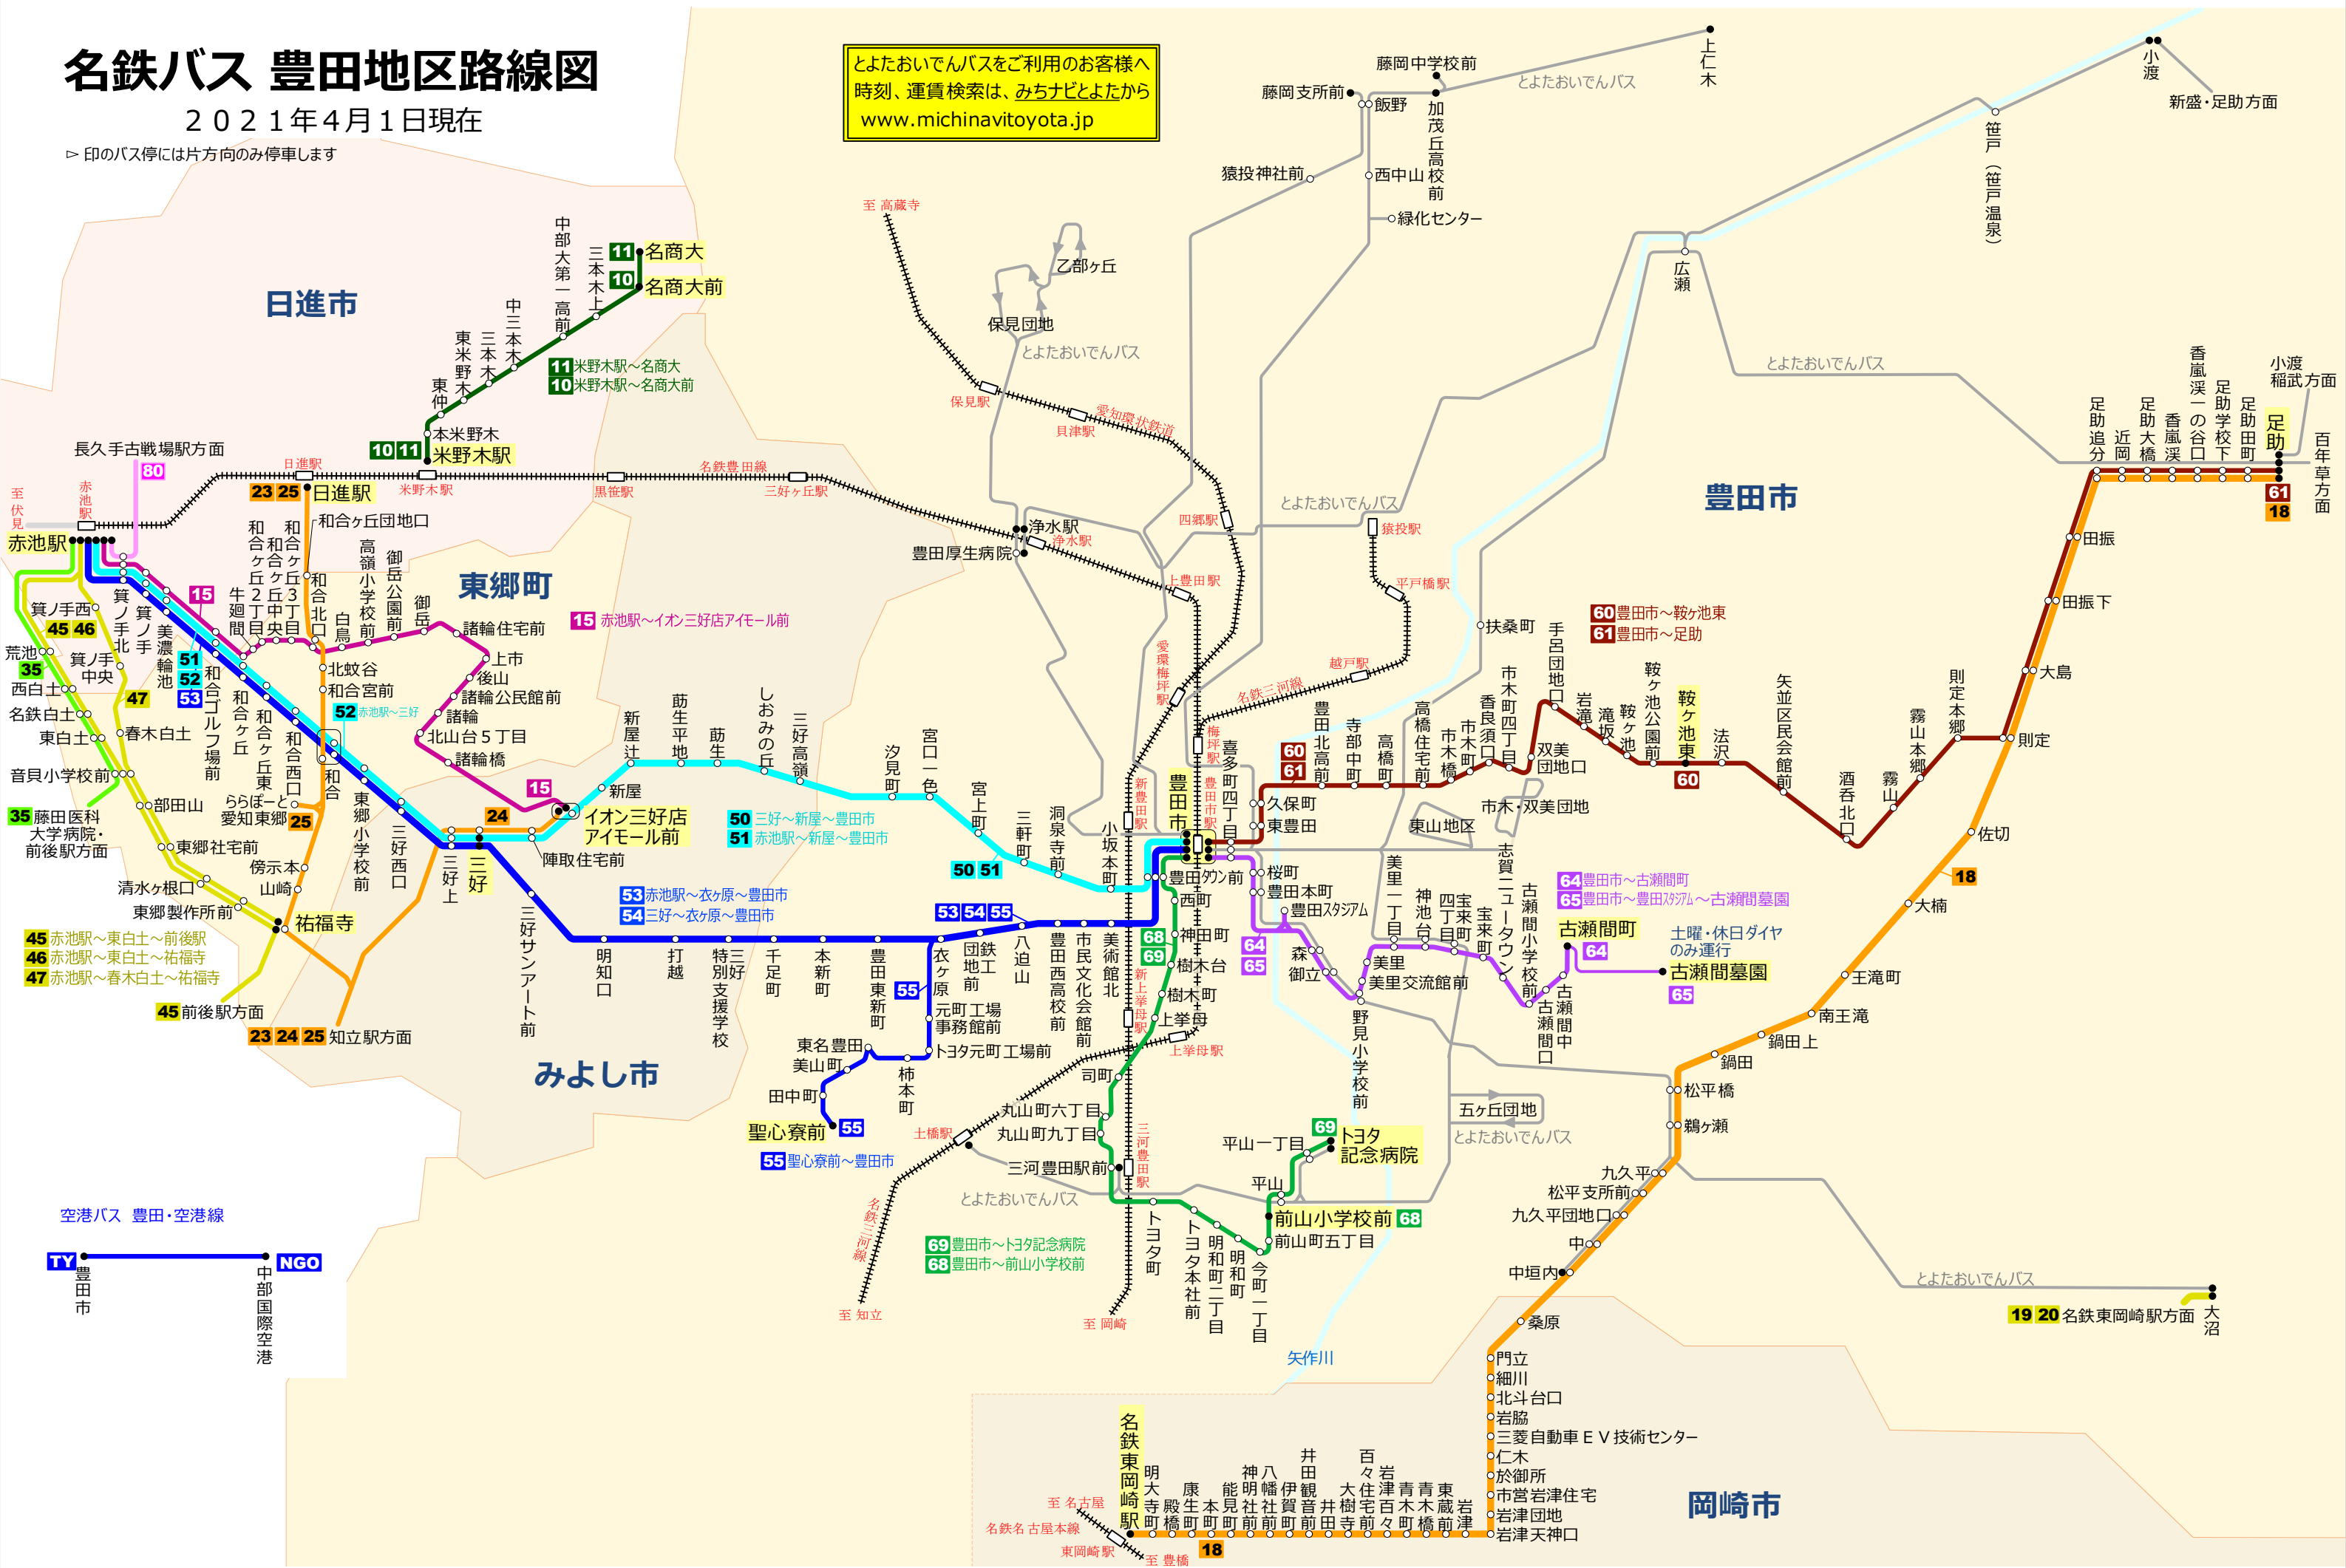

# 名鉄バス 豊田地区路線図

2021年4月1日現在

▷ 印のバス停には片方向のみ停車します

とよたおいでんバスをご利用のお客様へ  
時刻、運賃検索は、[みちなびとよたから](http://www.michinavitoyota.jp)  
[www.michinavitoyota.jp](http://www.michinavitoyota.jp)

日進市

東郷町

みよし市

豊田市

岡崎市

- 45 赤池駅～東白土～前後駅
- 46 赤池駅～東白土～祐福寺
- 47 赤池駅～春木白土～祐福寺

空港バス 豊田・空港線  
TY 豊田市  
NGO 中部国際空港

名鉄東岡崎駅  
至名古屋  
名鉄名古屋本線  
東岡崎駅  
至豊橋  
18  
門立  
細川  
北斗台口  
岩脇  
三菱自動車EV技術センター  
仁木  
於御所  
市営岩津住宅  
岩津団地  
岩津天神口