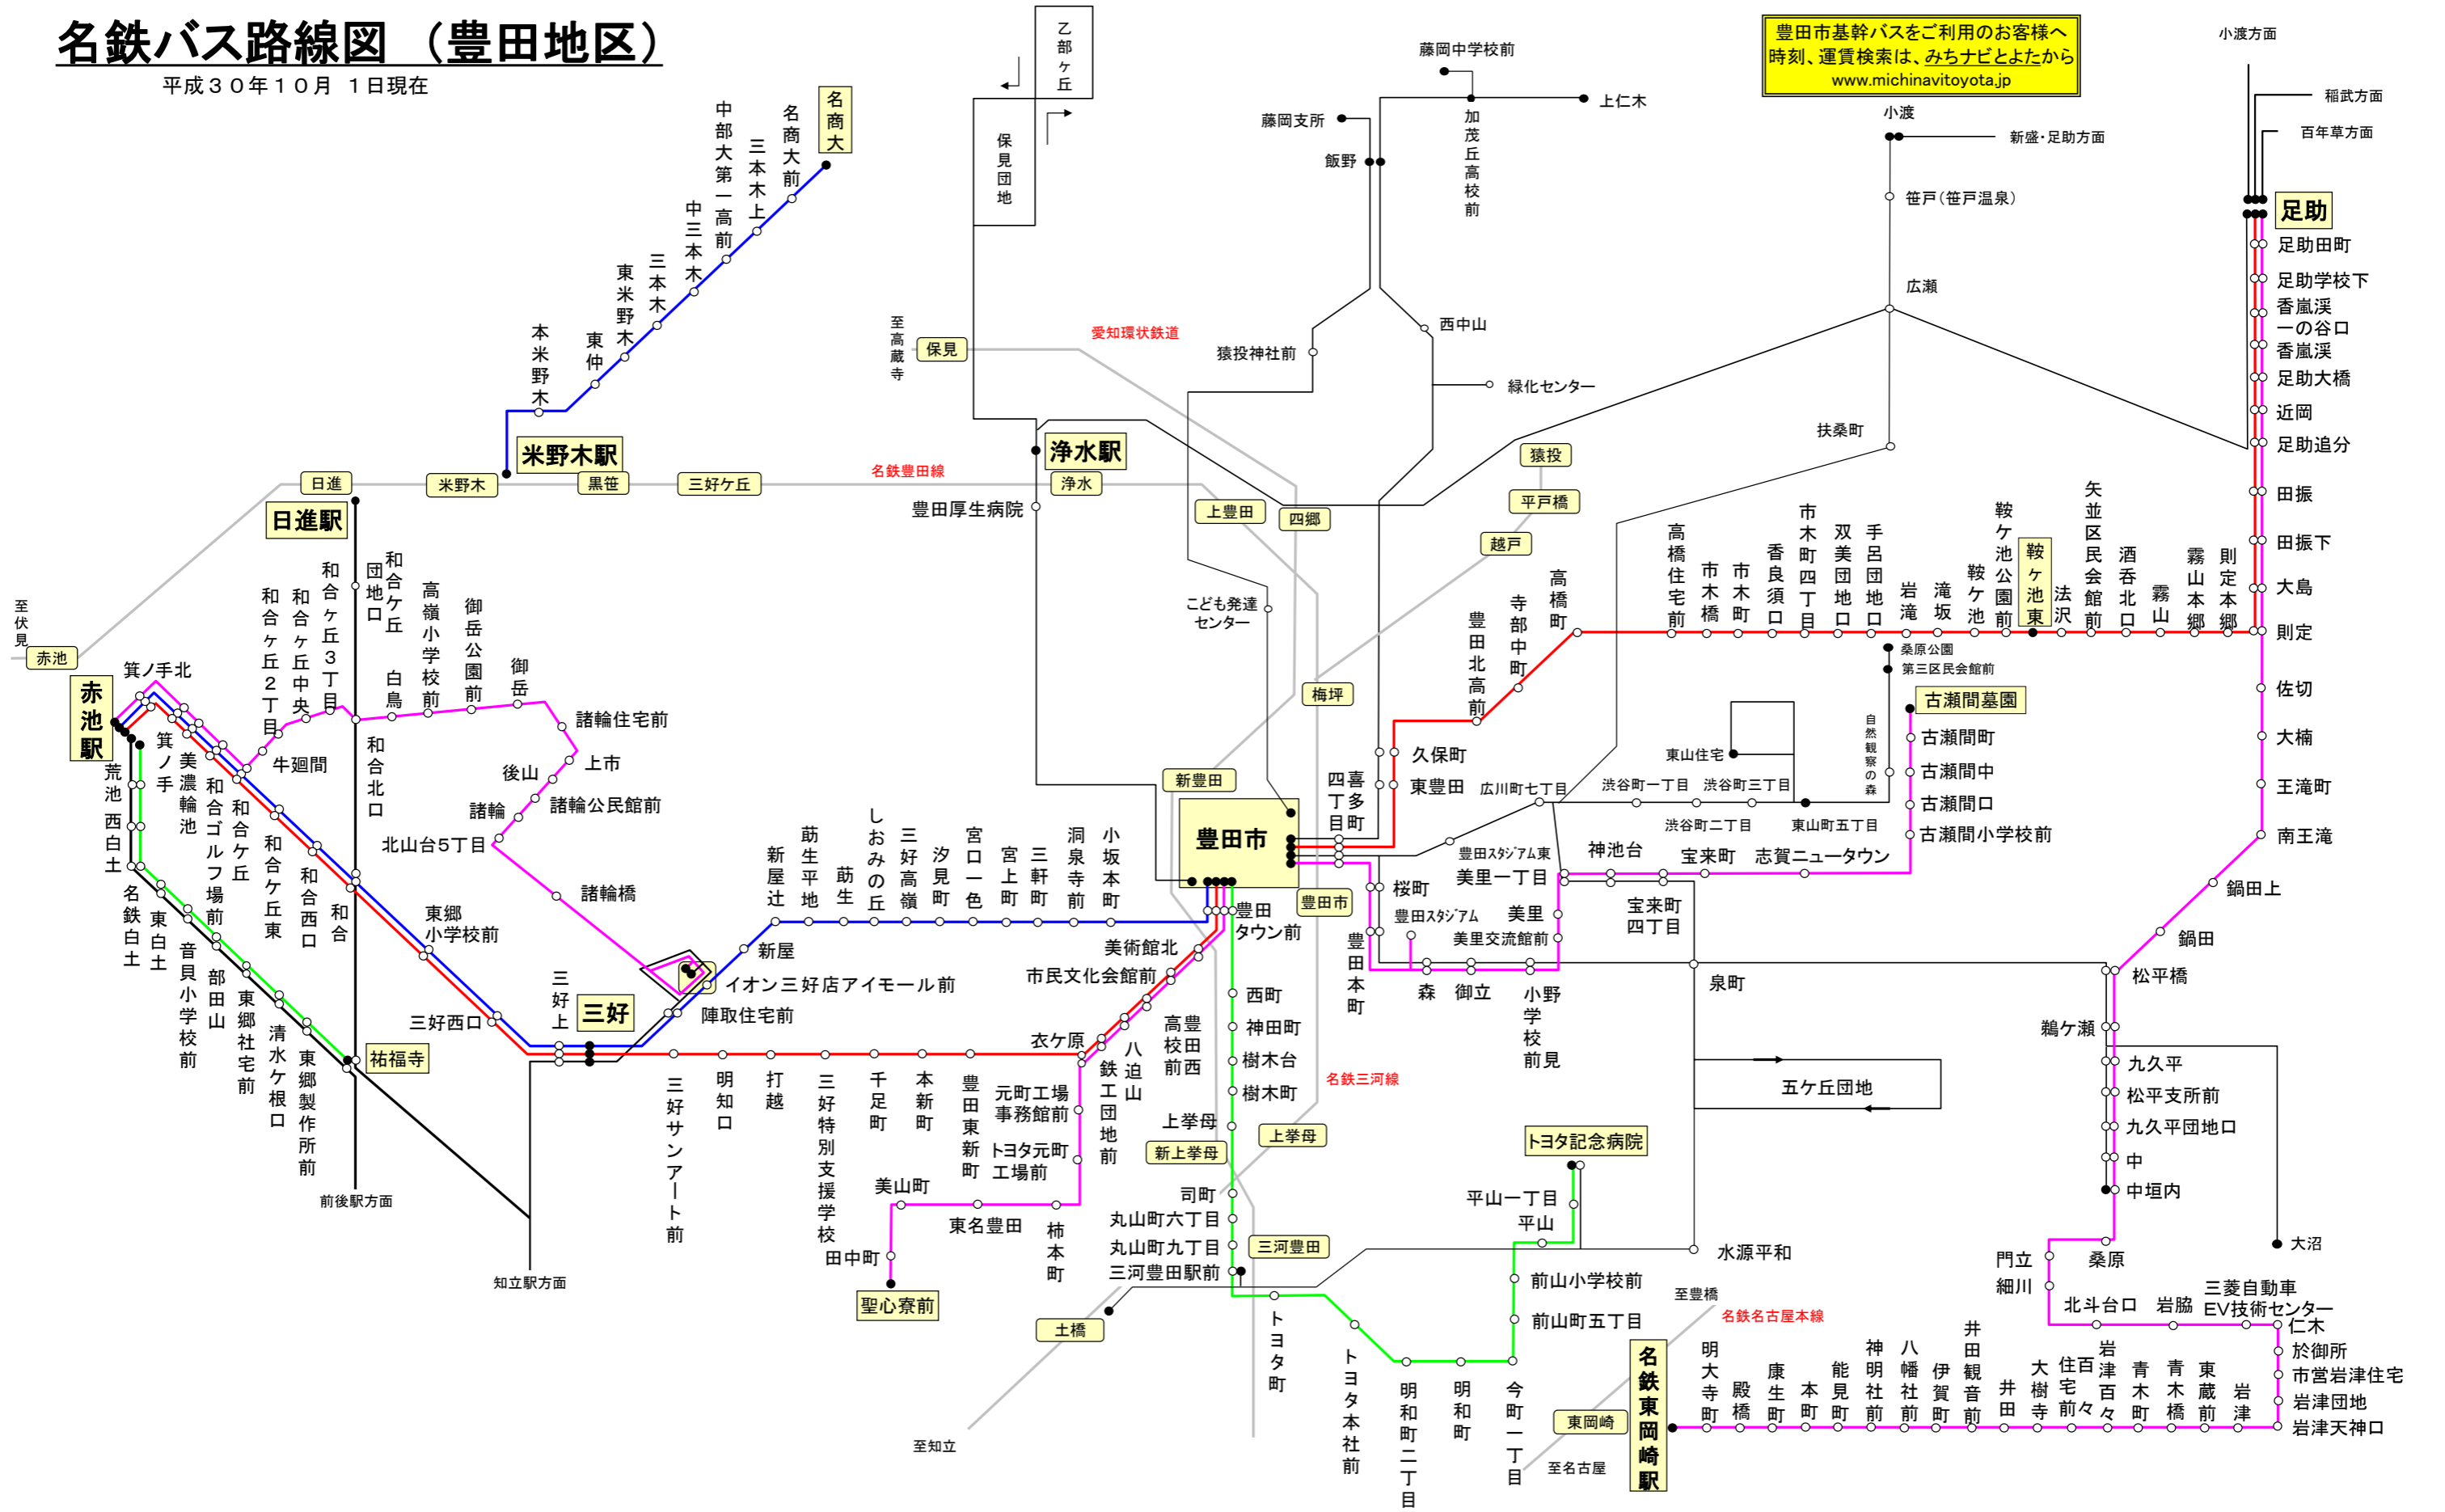

名鉄バス路線図 (豊田地区)

平成30年10月1日現在

豊田市基幹バスをご利用のお客様へ
時刻、運賃検索は、[みちなび](http://michinavitoyota.jp)とよたから
www.michinavitoyota.jp

足助

- 足助田町
- 足助学校下
- 香嵐溪一の谷口
- 香嵐溪
- 足助大橋
- 近岡
- 足助追分

- 田振
- 田振下
- 大島
- 則定
- 佐切
- 大楠
- 王滝町
- 南王滝

- 鍋田上
- 鍋田
- 松平橋
- 九久平
- 松平支所前
- 九久平団地口
- 中
- 中垣内

- 門立
- 細川
- 桑原
- 北斗台口
- 岩脇
- 三菱自動車EV技術センター
- 仁木
- 於御所
- 市営岩津住宅
- 岩津団地
- 岩津天神口