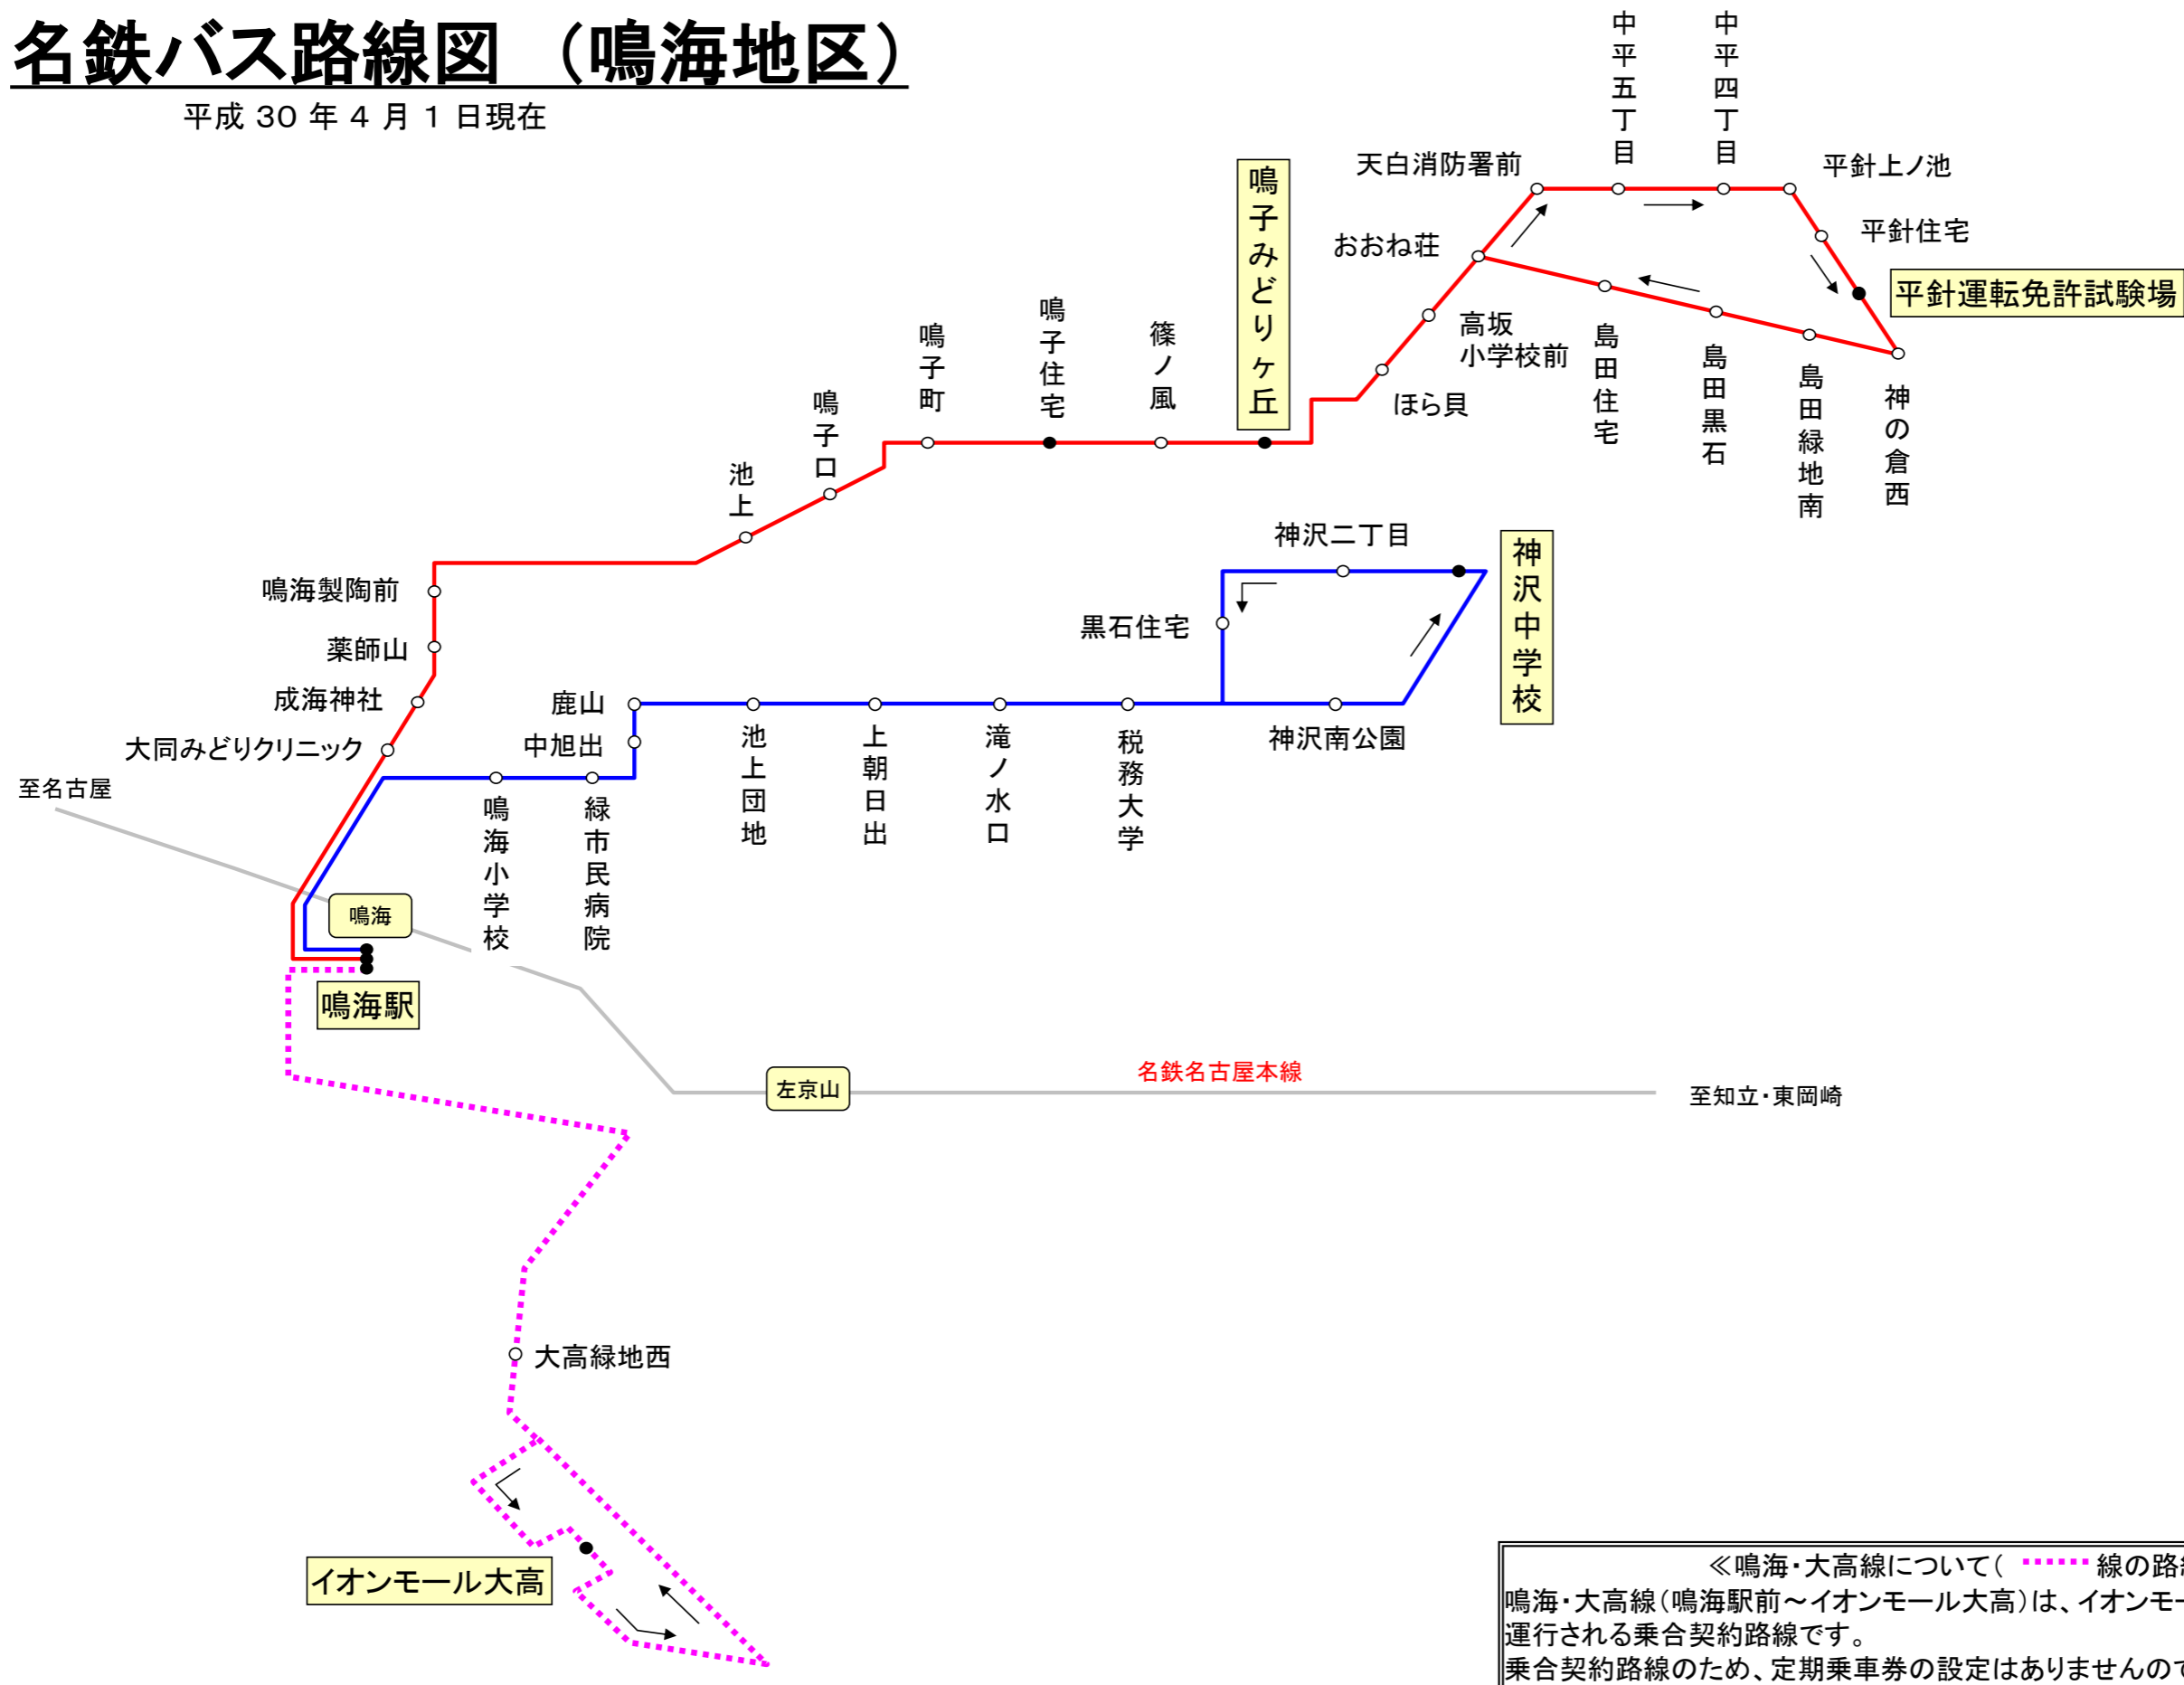

名鉄バス路線図 (鳴海地区)

平成 30 年 4 月 1 日現在

《鳴海・大高線について(.....線の路線)》
鳴海・大高線(鳴海駅前～イオンモール大高)は、イオンモール大高との契約により運行される乗合契約路線です。
乗合契約路線のため、定期乗車券の設定はありませんのでご了承ください。