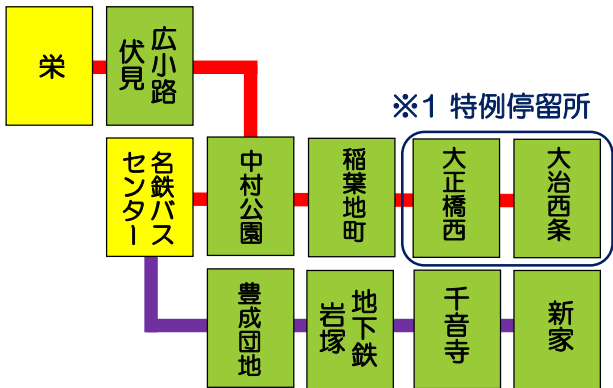

ご利用可能な路線・代表的なバス停の範囲

注意点

乗車・降車するバス停の所在地が、**ともに名古屋市内**の場合のみ対象(一部特例あり)となります。

基幹バス・ささしまエリア

千種・名東区エリア

名古屋駅・栄～津島エリア

※1 名古屋市外のバス停でも特例的に対象となるバス停です。

天白・緑区エリア

※1 特例停留所

※2 途中で名古屋市外を通過した場合でも、乗車・降車が**ともに名古屋市内のバス停**あれば対象となります。

鳴海エリア

★近距離高速バス・高針線

※近距離高速バスは、●、◆印の区間のみのご利用はできません。