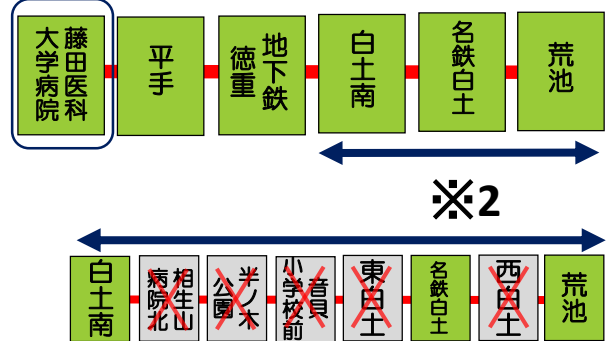

ご利用可能な路線・代表的なバス停の範囲

注意点

乗車・降車するバス停の所在地が、**ともに名古屋市内**の場合のみ対象(一部特例あり)となります。

基幹バス・ささしまエリア

千種・名東区エリア

名古屋駅・栄～津島エリア

※1 名古屋市外のバス停でも特例的に対象となるバス停です。

天白・緑区エリア

※1 特例停留所

※2 途中で名古屋市外を通過した場合でも、乗車・降車が**ともに名古屋市内のバス停**あれば対象となります。

鳴海エリア

★近距離高速バス・高針線

※近距離高速バスは、●、◆印の区間のみのご利用はできません。