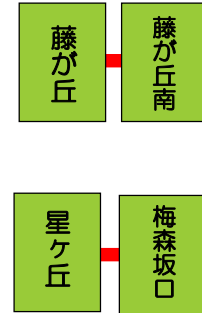

ご利用可能な路線・代表的なバス停の範囲

注意点

乗車・降車するバス停の所在地が、**ともに名古屋市内**の場合のみ対象(一部特例あり)となります。

基幹バス・ささしまエリア

千種・名東区エリア

名古屋駅・栄～津島エリア

※1 名古屋市外のバス停でも特例的に対象となるバス停です。

天白・緑区エリア