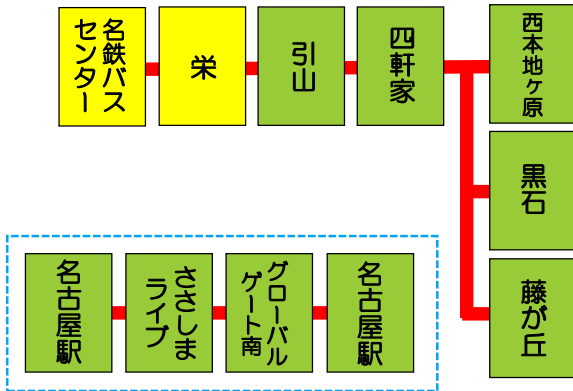

ご利用可能な路線・代表的なバス停の範囲

注意点

乗車・降車するバス停の所在地が、**ともに名古屋市内**の場合のみ対象(一部特例あり)となります。

基幹バス・ささしまエリア

千種・名東区エリア

名古屋駅・栄～津島エリア

※1 名古屋市外のバス停でも特例的に対象となるバス停です。

天白・緑区エリア

※1 特例停留所

※2 途中で名古屋市外を通過した場合でも、乗車・降車が**ともに名古屋市内のバス停**あれば対象となります。

鳴海エリア

★近距離高速バス・高針線

※近距離高速バスは、●、◆印の区間のみのご利用はできません。