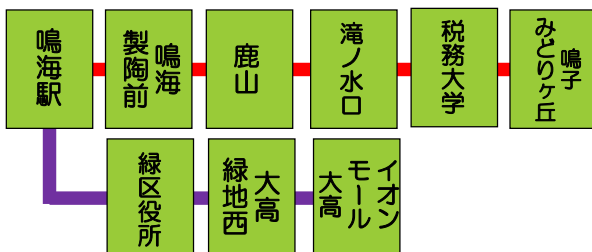

ご利用可能な路線・代表的なバス停の範囲

注意点

乗車・降車するバス停の所在地が、**ともに名古屋市内**の場合のみ対象(一部特例あり)となります。

基幹バス・ささしまエリア

千種・名東区エリア

名古屋駅・栄～津島エリア

※1 名古屋市外のバス停でも特例的に対象となるバス停です。

天白・緑区エリア

※1 特例停留所

※2 途中で名古屋市外を通過した場合でも、乗車・降車が**ともに名古屋市内のバス停**あれば対象となります。

鳴海エリア

★近距離高速バス・高針線

※近距離高速バスは、●、◆印の区間のみのご利用はできません。