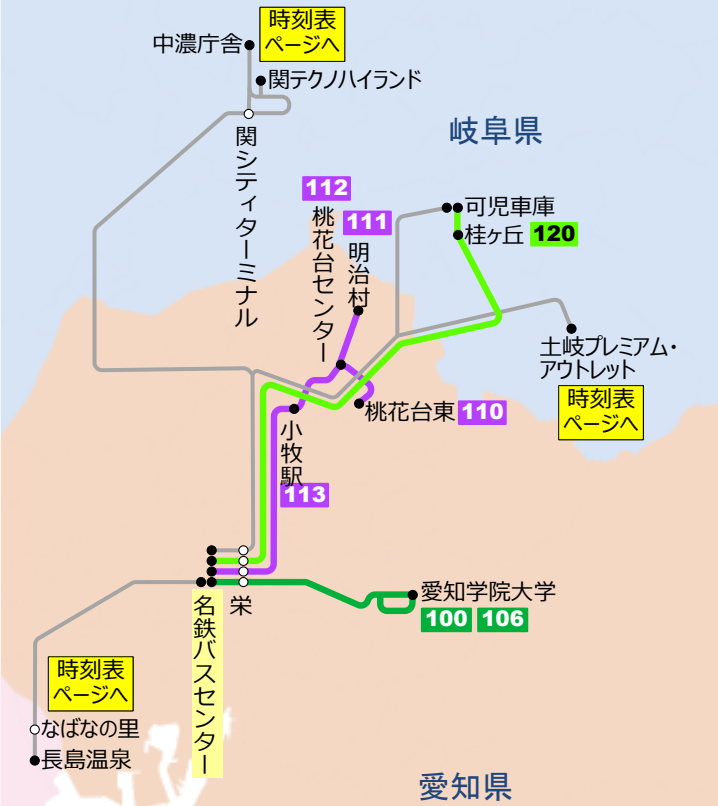

# 名鉄バス 近距離高速線路線図

2021年10月1日現在

近距離高速線のダイヤ・運賃は、下図の路線名をクリックしてご覧ください。

※可児車庫系統は東濃鉄道の運行です。

**名古屋都心部**  
 栄 (オアシス21)  
 伏見町  
 錦通本町  
 100

この枠内のみのご利用は出来ません。  
 (郊外方面行きは乗車のみ)  
 (郊外方向からは降車のみ)

近距離高速線のご利用について  
 名古屋都心部 (黒枠内) のみのご利用は出来ません。  
 △印の停留所は「名古屋方面行きは乗車のみ (降車は出来ません)」  
 「郊外方面行きは降車のみ (乗車は出来ません)」