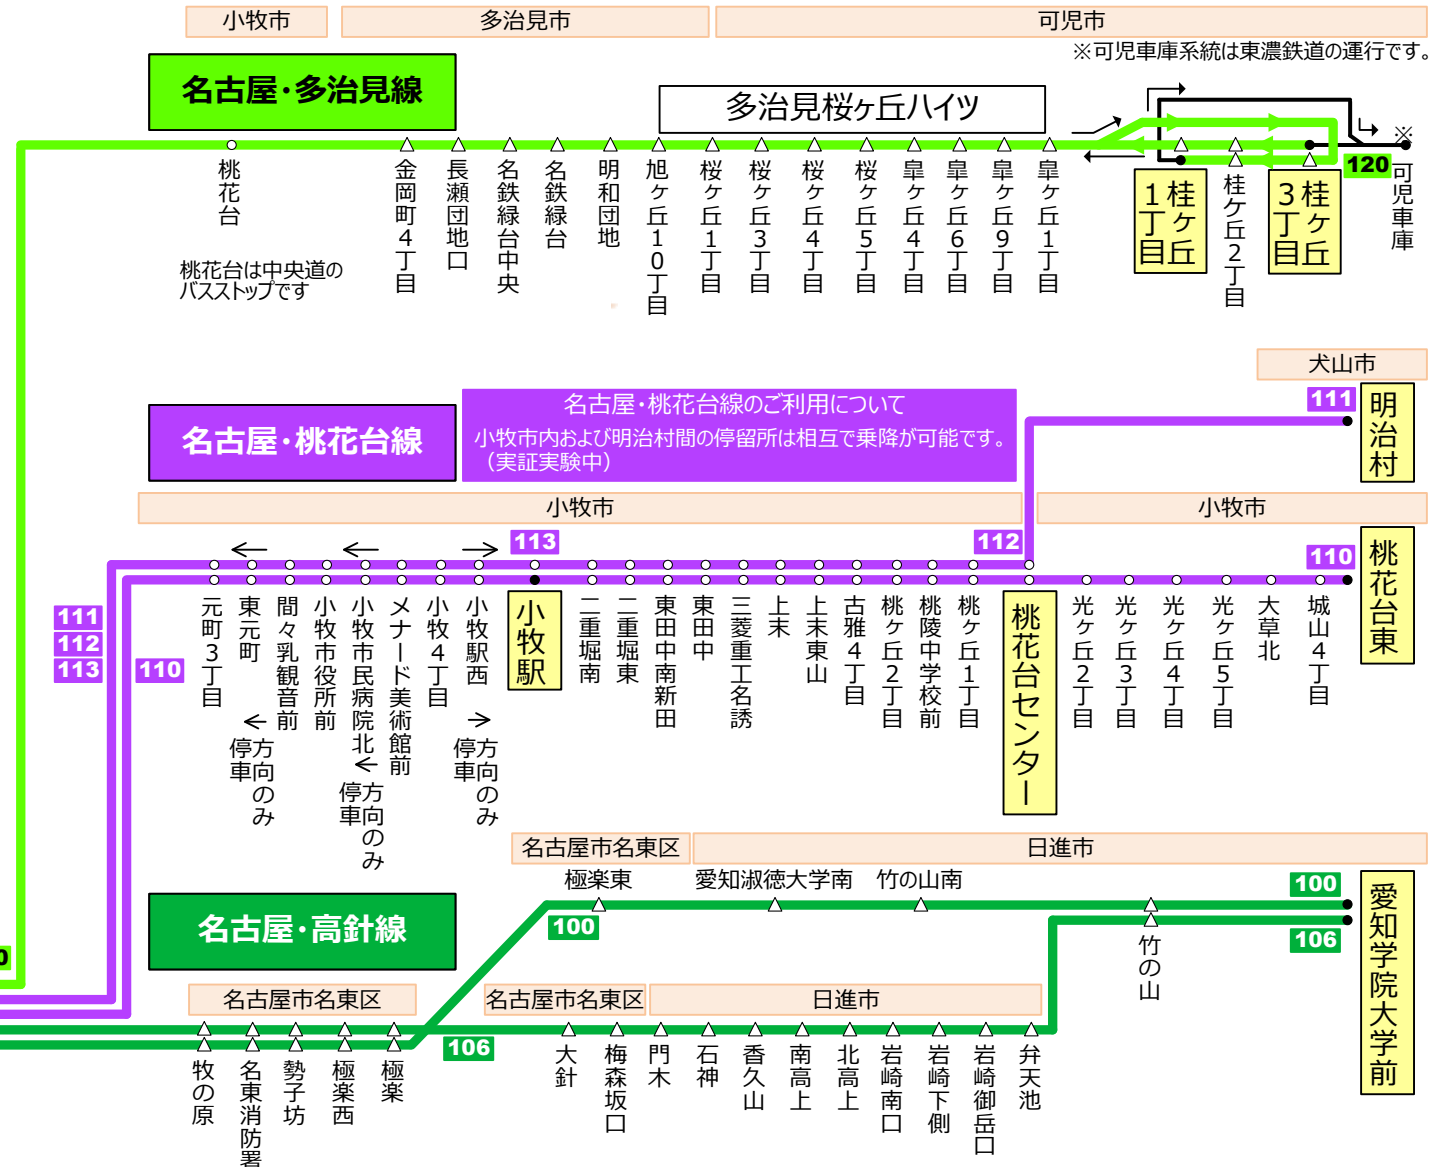

# 名鉄バス 近距離高速線路線図

2021年10月1日現在

近距離高速線のダイヤ・運賃は、下図の路線名をクリックしてご覧ください。

※可児車庫系統は東濃鉄道の運行です。

**名古屋都心部**  
 栄 (オアシス21)  
 伏見町  
 錦通本町  
 100

この枠内のみのご利用は出来ません。  
 (郊外方面行きは乗車のみ)  
 (郊外方向からは降車のみ)

近距離高速線のご利用について  
 名古屋都心部 (黒枠内) のみのご利用は出来ません。  
 △印の停留所は「名古屋方面行きは乗車のみ (降車は出来ません)」  
 「郊外方面行きは降車のみ (乗車は出来ません)」