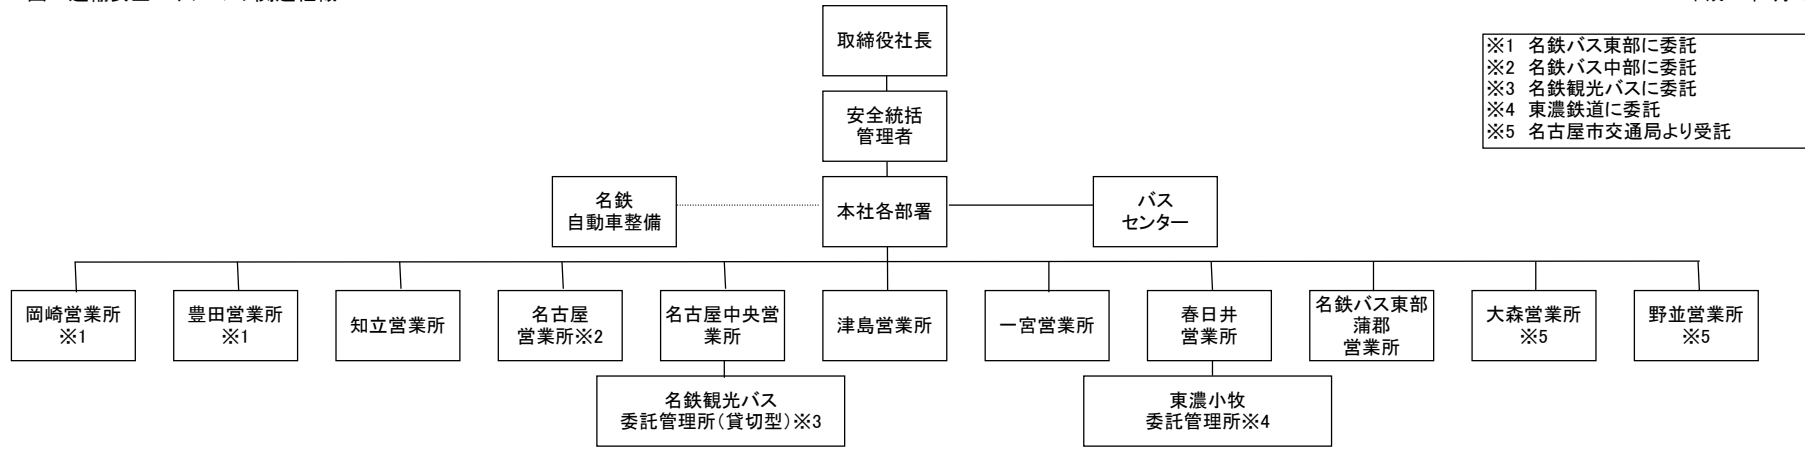

図1 運輸安全マネジメント関連組織

- ※1 名鉄バス東部に委託
- ※2 名鉄バス中部に委託
- ※3 名鉄観光バスに委託
- ※4 東濃鉄道に委託
- ※5 名古屋市交通局より受託

図1-2 輸送の安全に関する組織体制及び指揮命令系統

図1-3 営業所における安全に関する指揮命令系統