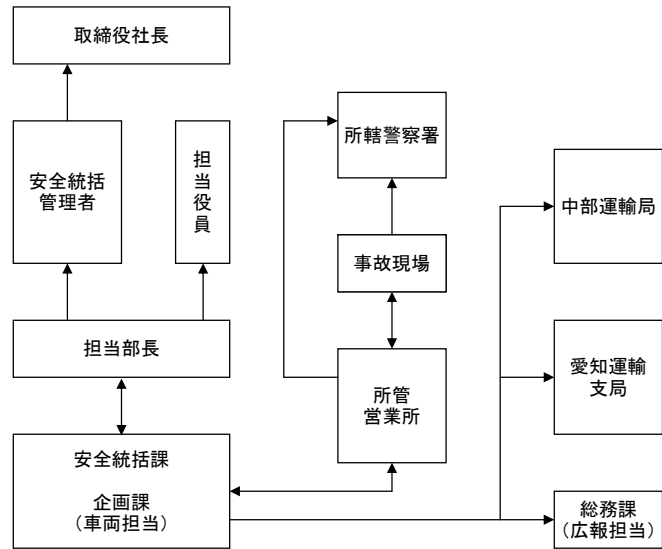

図1 運輸安全マネジメント関連組織

- ※1 名鉄バス東部に委託
- ※2 名鉄バス中部に委託
- ※3 名鉄観光バスに委託
- ※4 東濃鉄道に委託
- ※5 名古屋市交通局より受託

図1-2 輸送の安全に関する組織体制及び指揮命令系統

図1-3 営業所における安全に関する指揮命令系統