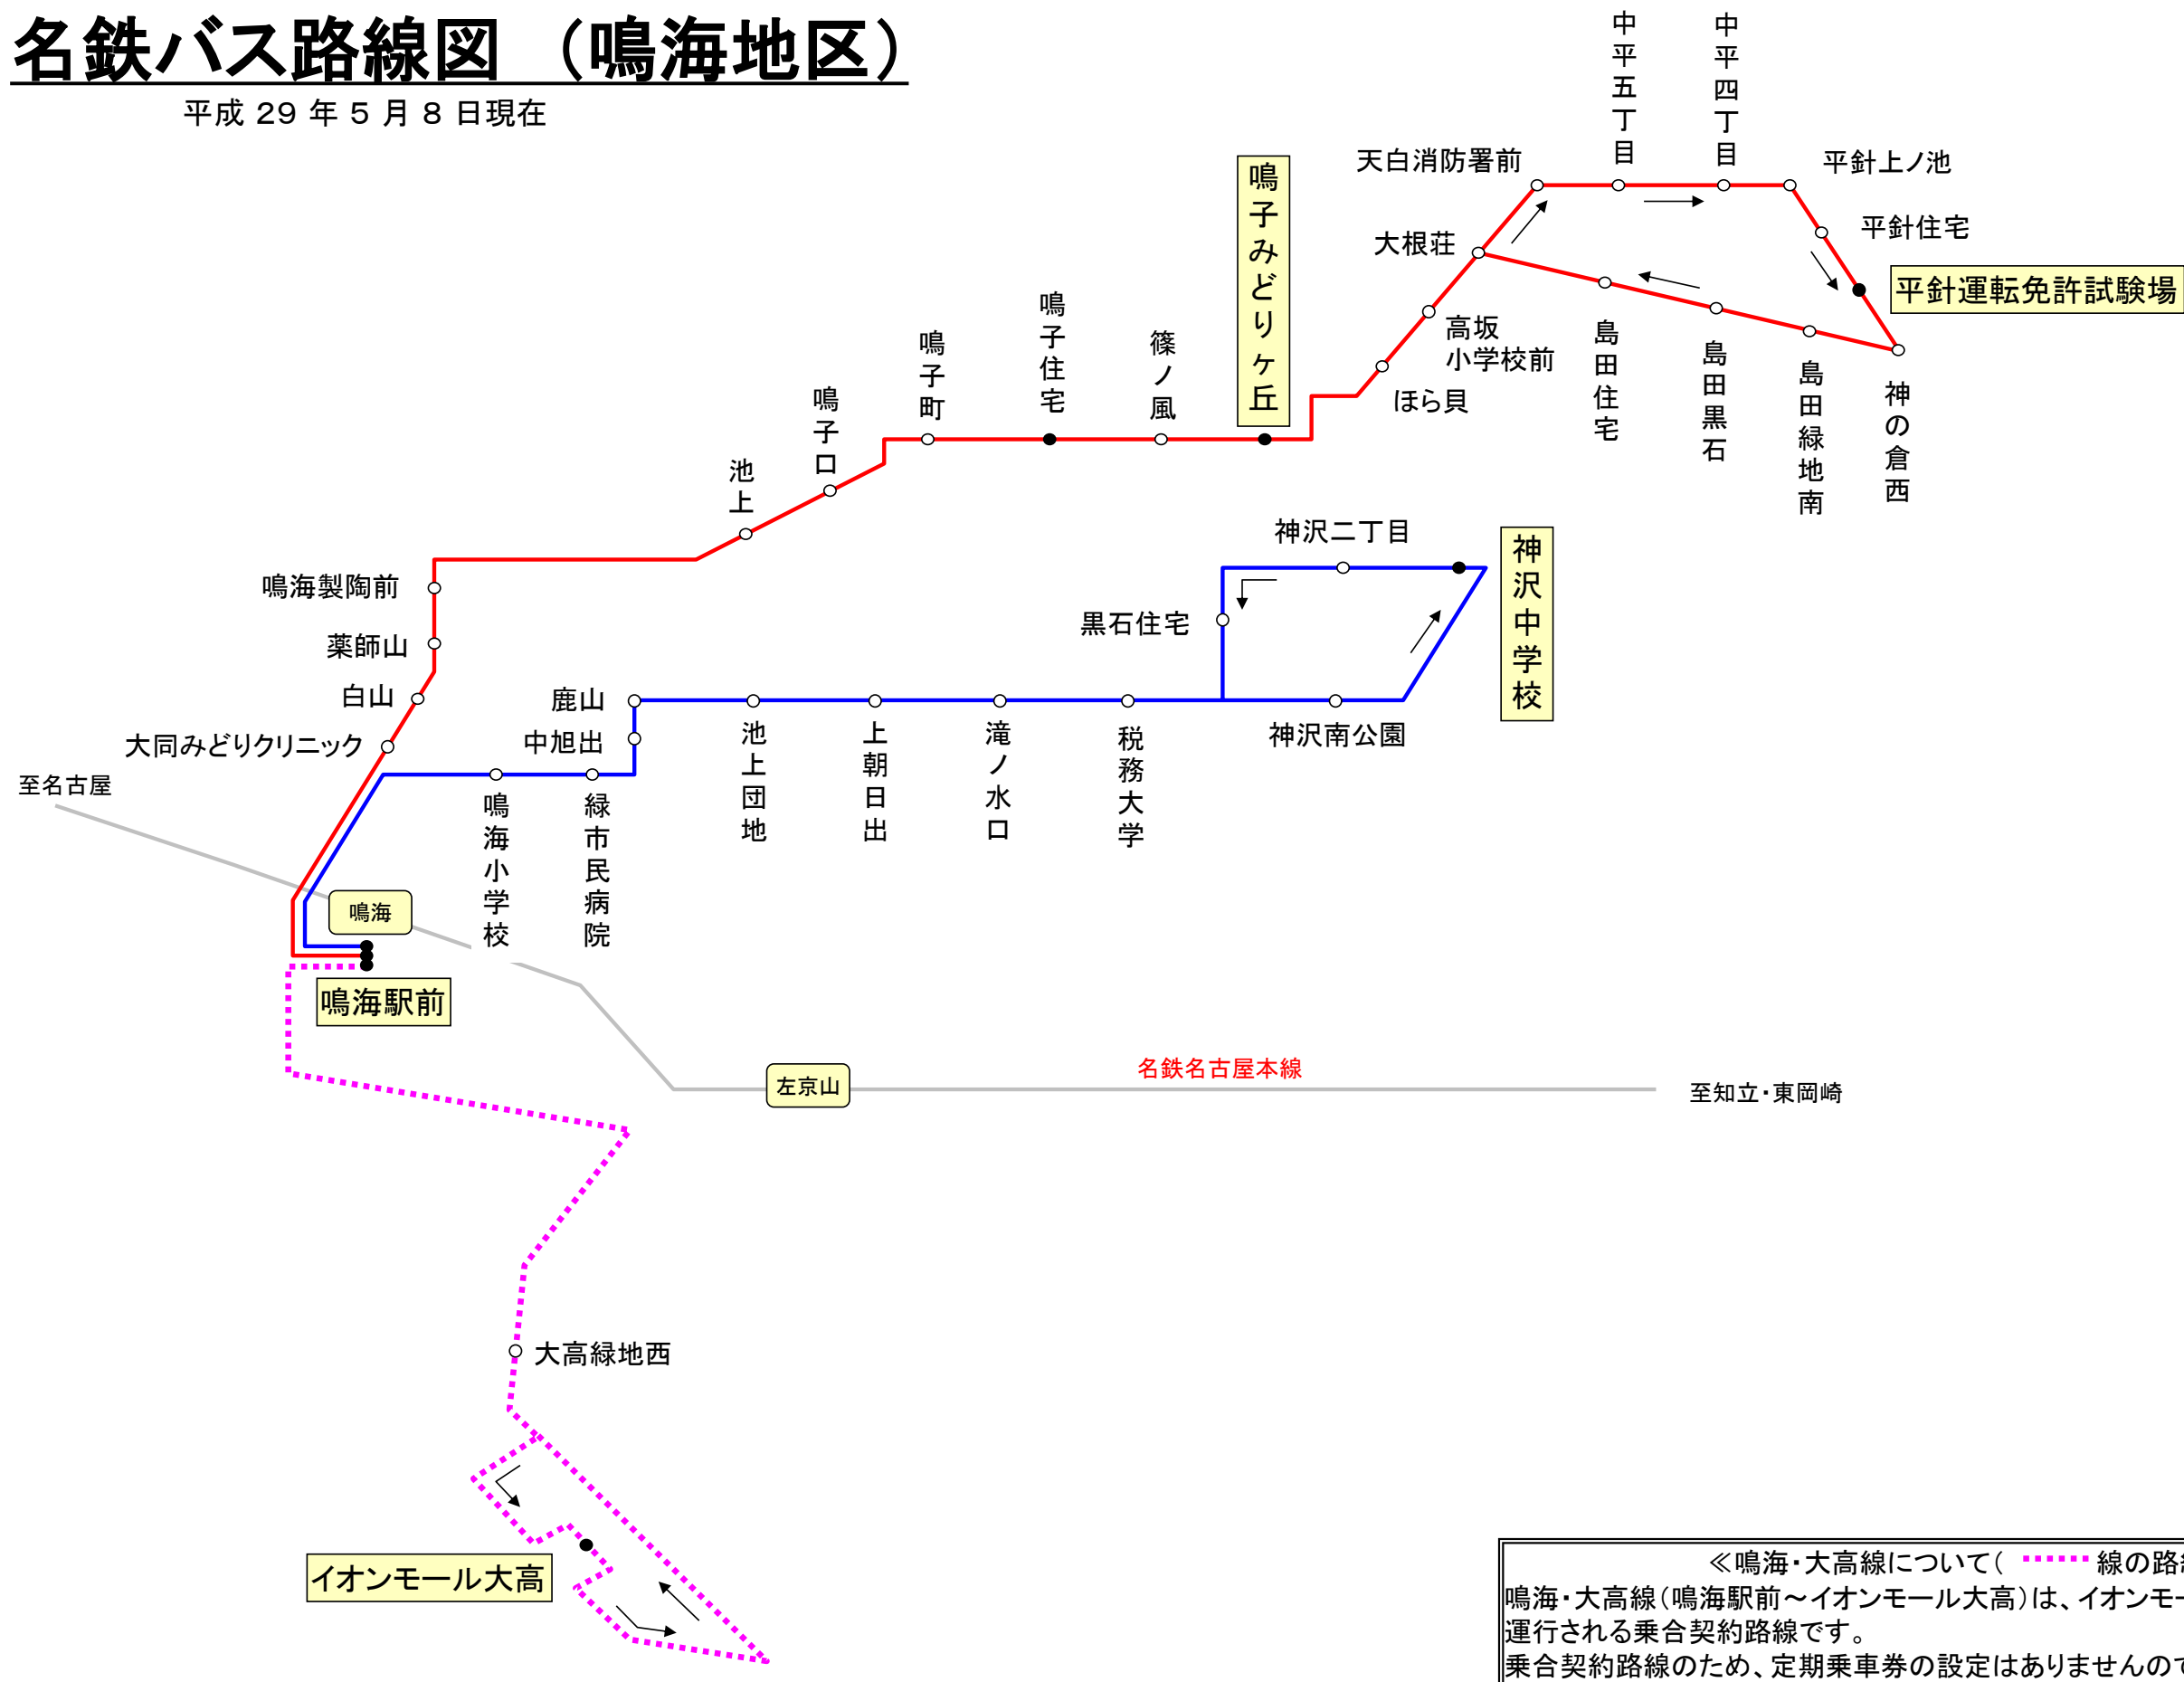

名鉄バス路線図 (鳴海地区)

平成 29 年 5 月 8 日現在

≪鳴海・大高線について(..... 線の路線)≫
 鳴海・大高線(鳴海駅前～イオンモール大高)は、イオンモール大高との契約により運行される乗合契約路線です。
 乗合契約路線のため、定期乗車券の設定はありませんのでご了承ください。