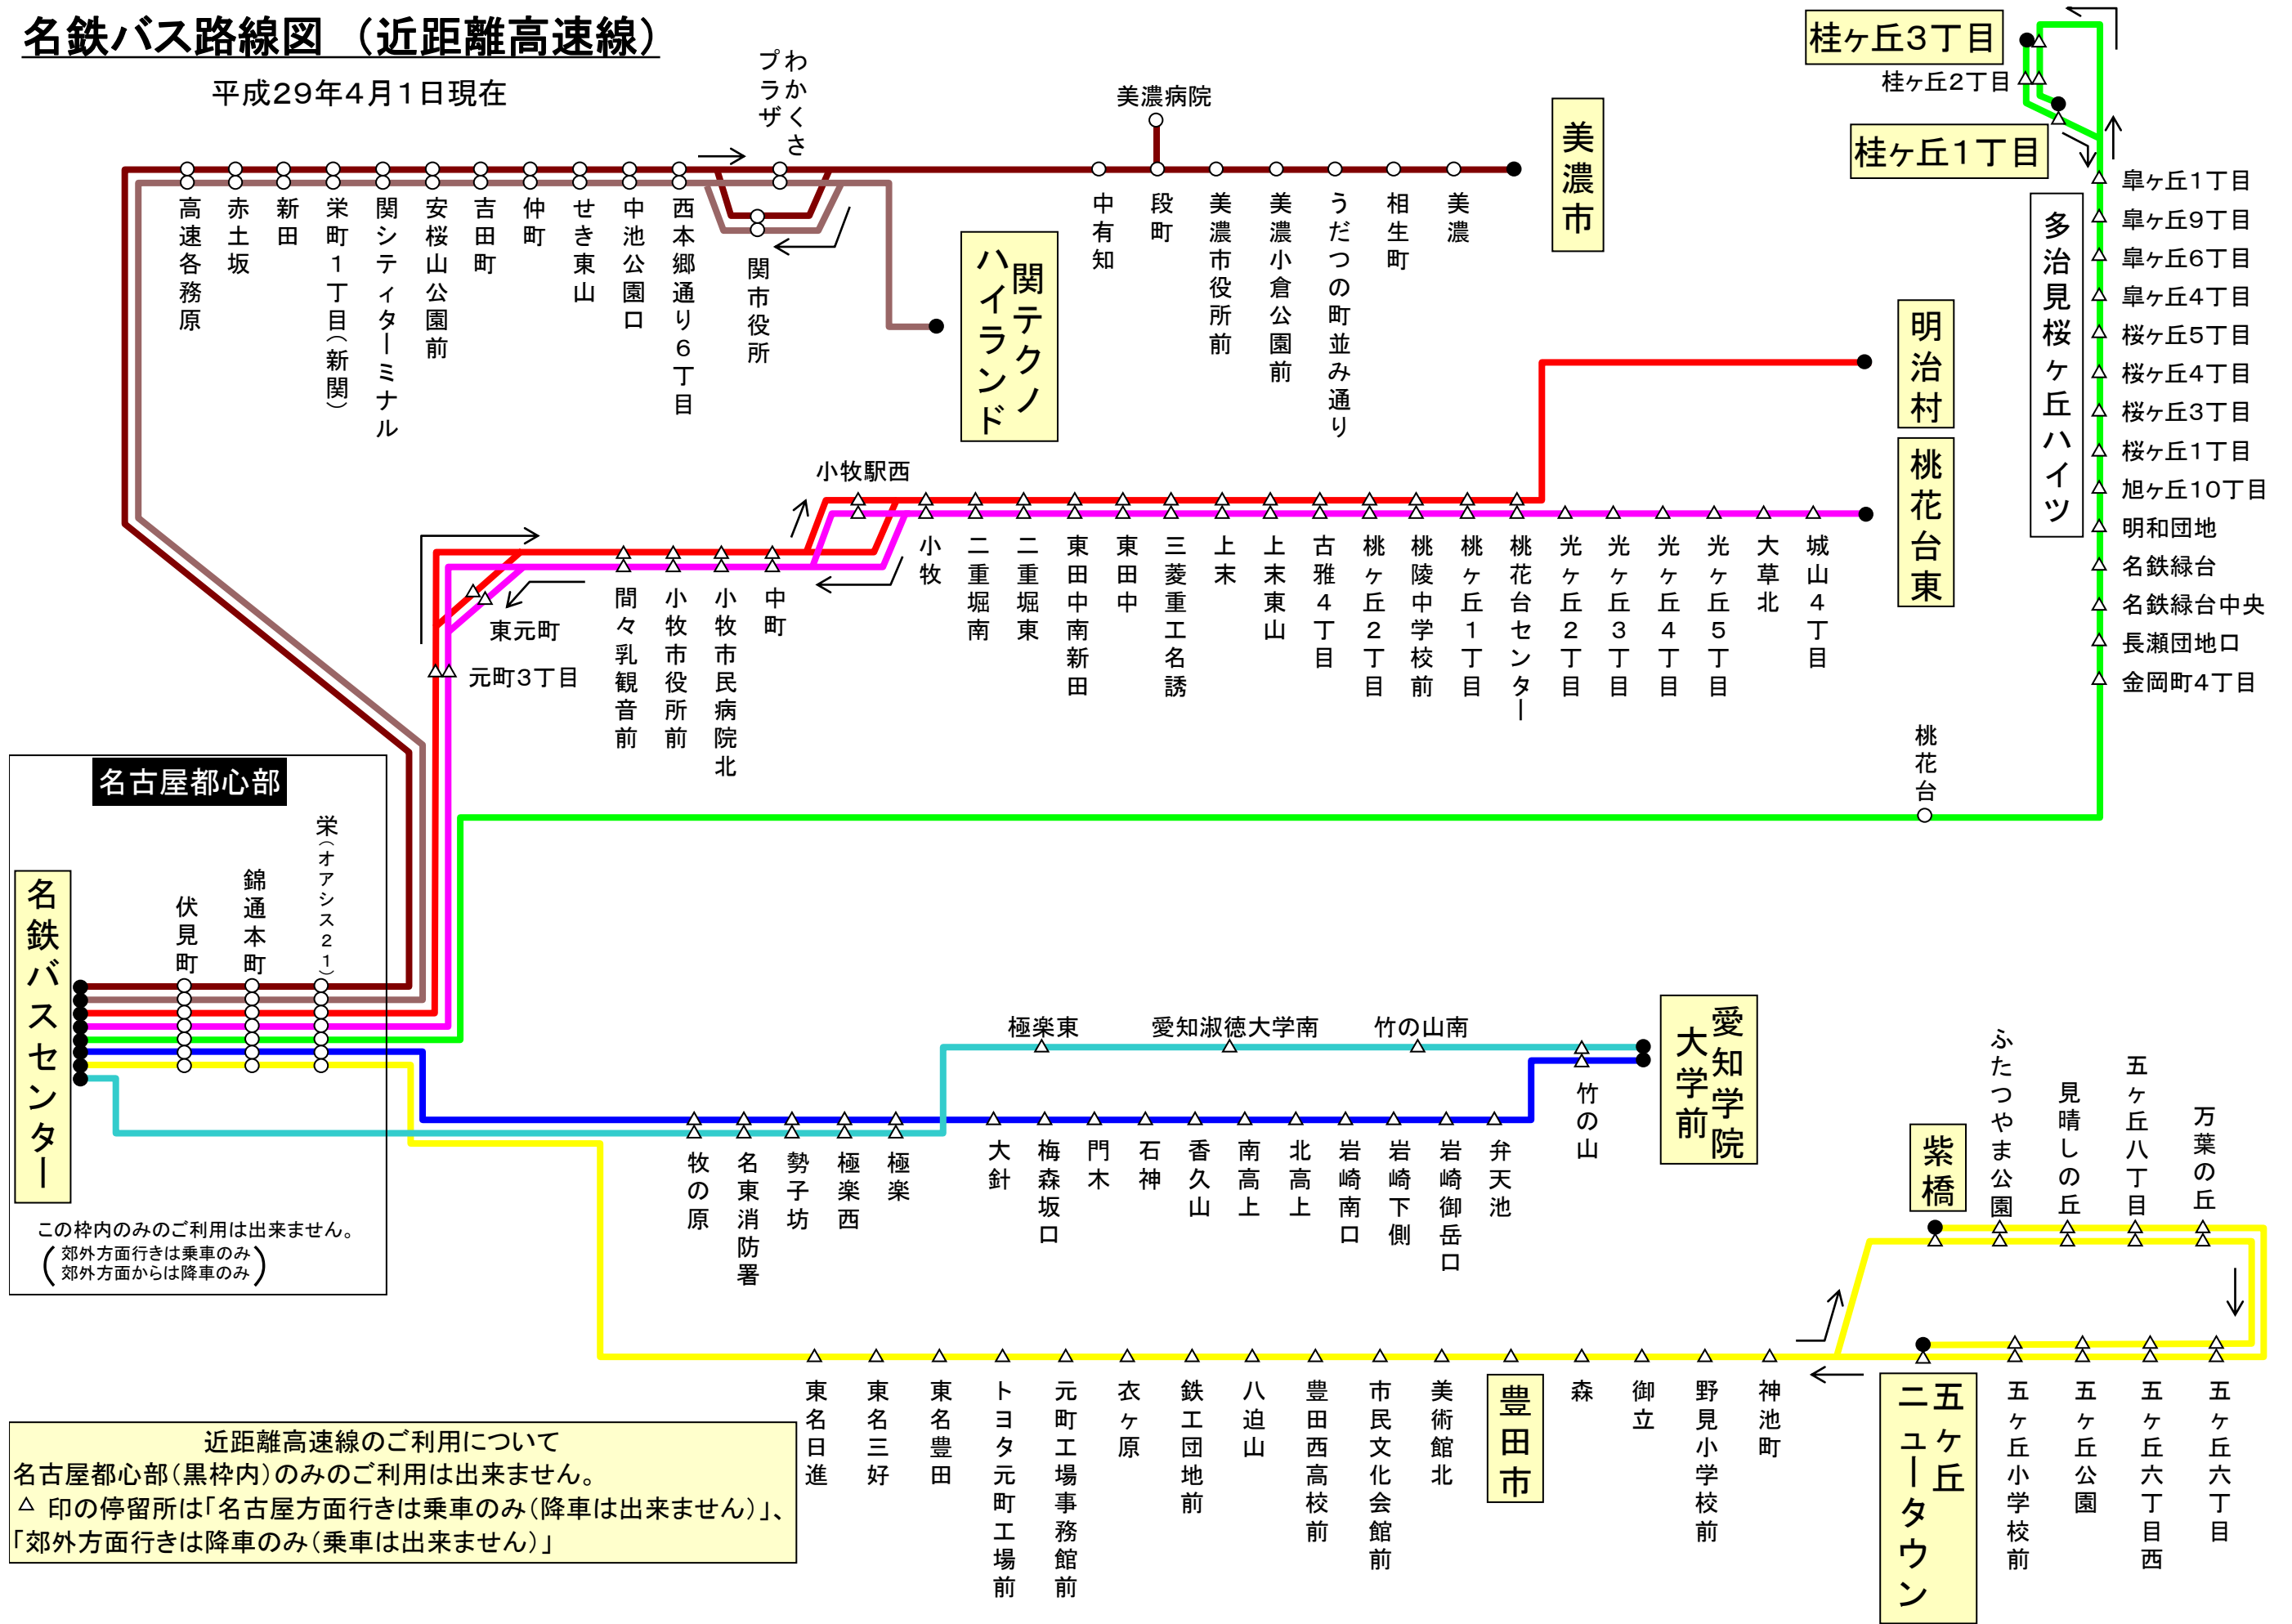

# 名鉄バス路線図 (近距離高速線)

平成29年4月1日現在

**名古屋都心部**

名鉄バスセンター

伏見町

錦通本町

栄(オアシス21)

この枠内のみのご利用は出来ません。  
 (郊外方面行きは乗車のみ)  
 (郊外方面からは降車のみ)

**近距離高速線のご利用について**  
 名古屋都心部(黒枠内)のみのご利用は出来ません。  
 △印の停留所は「名古屋方面行きは乗車のみ(降車は出来ません)」、  
 「郊外方面行きは降車のみ(乗車は出来ません)」

桂ヶ丘3丁目

桂ヶ丘2丁目

桂ヶ丘1丁目

多治見桜ヶ丘ハイツ

豊ヶ丘1丁目

豊ヶ丘9丁目

豊ヶ丘6丁目

豊ヶ丘4丁目

桜ヶ丘5丁目

桜ヶ丘4丁目

桜ヶ丘3丁目

桜ヶ丘1丁目

旭ヶ丘10丁目

明和団地

名鉄緑台