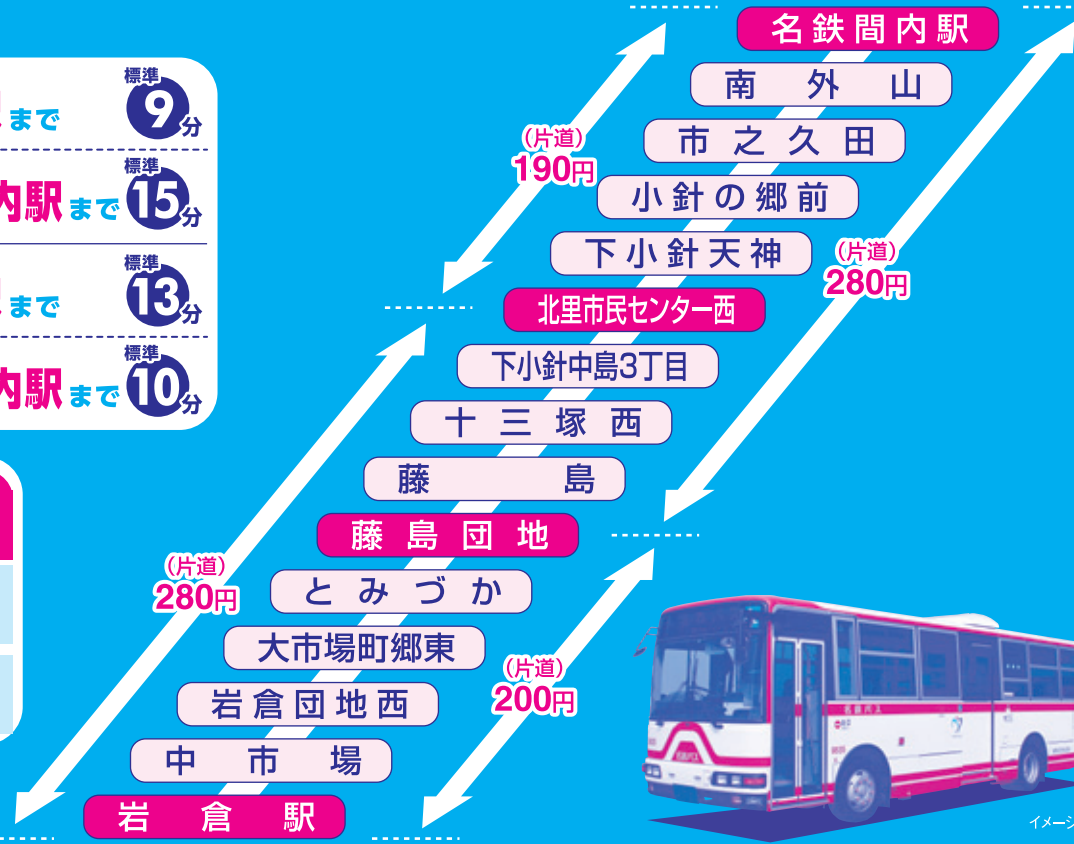

平成26年

8/1

金

(認可申請中)

名鉄バスの新路線運行開始!

きょうも、あなたと 名鉄バス

www.meitetsu-bus.co.jp

間内・岩倉線

通勤・通学に便利!

藤島団地から 岩倉駅まで 標準 9分
 名鉄間内駅まで 標準 15分

北里市民センター西から 岩倉駅まで 標準 13分
 名鉄間内駅まで 標準 10分

名鉄バスではICカード「manaca」が使えます!!

- ◎「乗車時」「降車時」ピッとワンタッチ
- ◎「記名式manaca」なら紛失しても安心の再発行!!

平日 名鉄間内駅→北里市民センター西→藤島団地→岩倉駅 (平成26年8月1日現在)