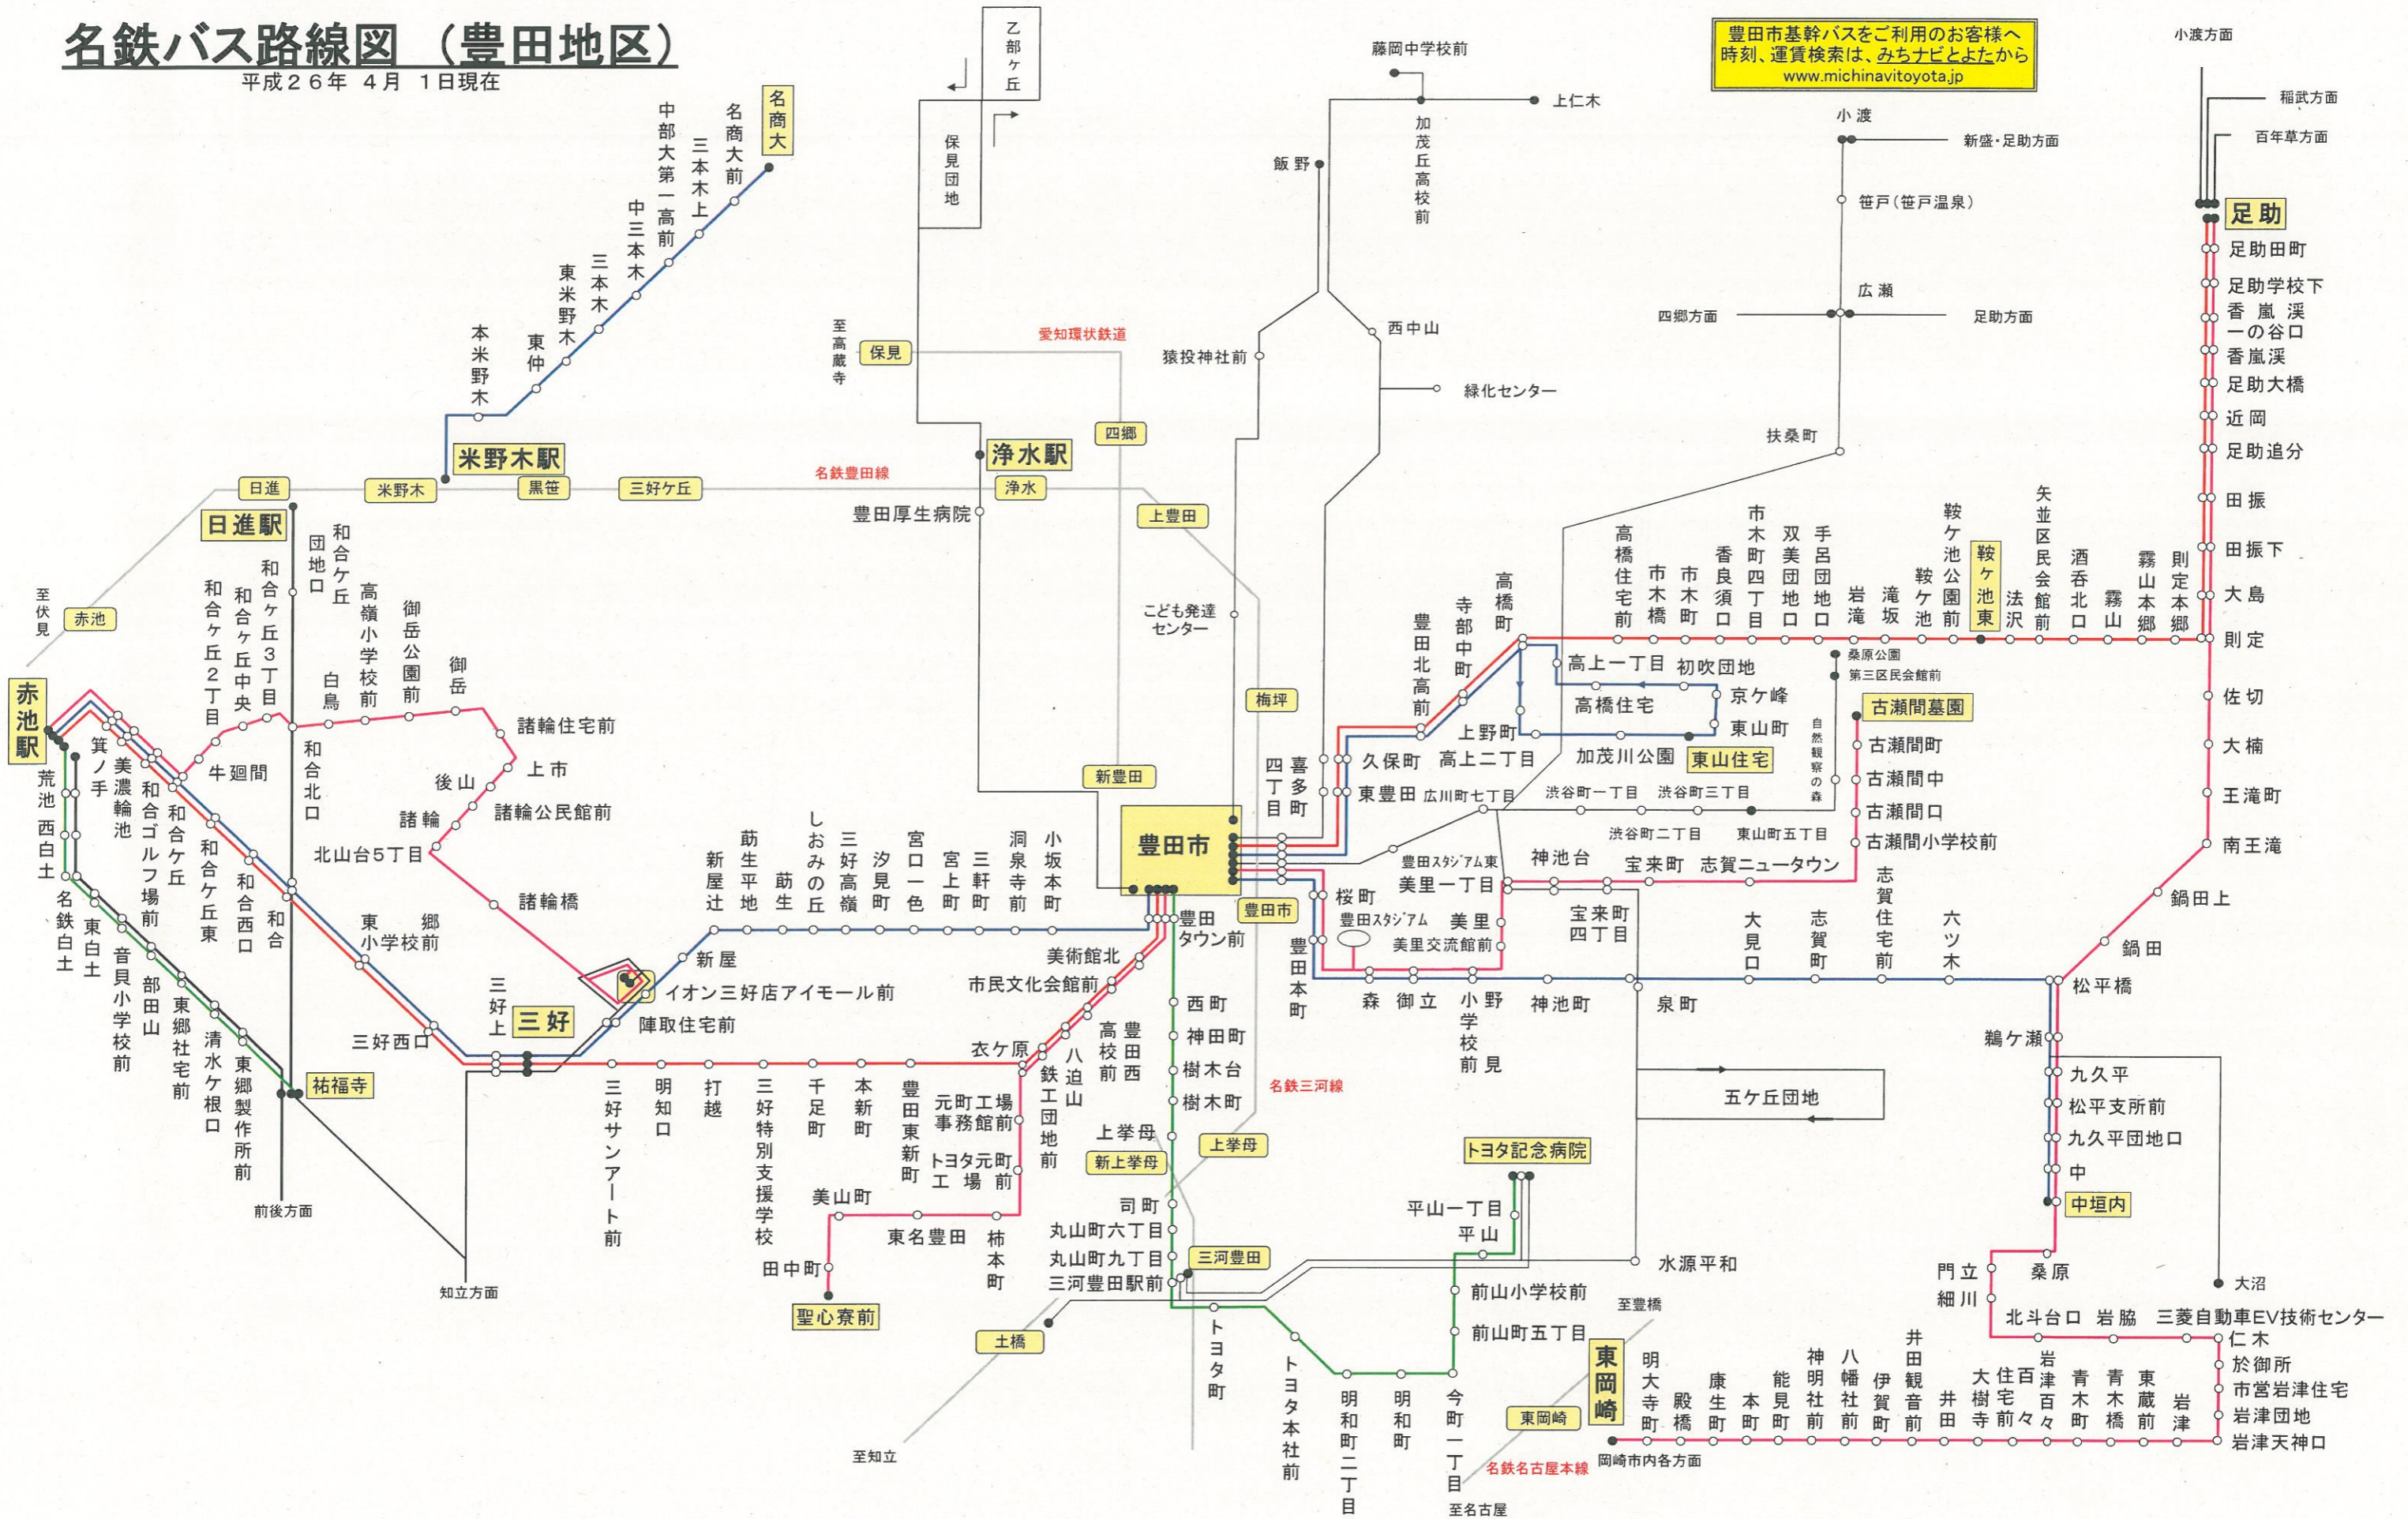

# 名鉄バス路線図 (豊田地区)

平成26年 4月 1日現在

豊田市基幹バスをご利用のお客様へ  
時刻、運賃検索は、[みちなびとよたから](http://michinavitoyota.jp)  
[www.michinavitoyota.jp](http://www.michinavitoyota.jp)