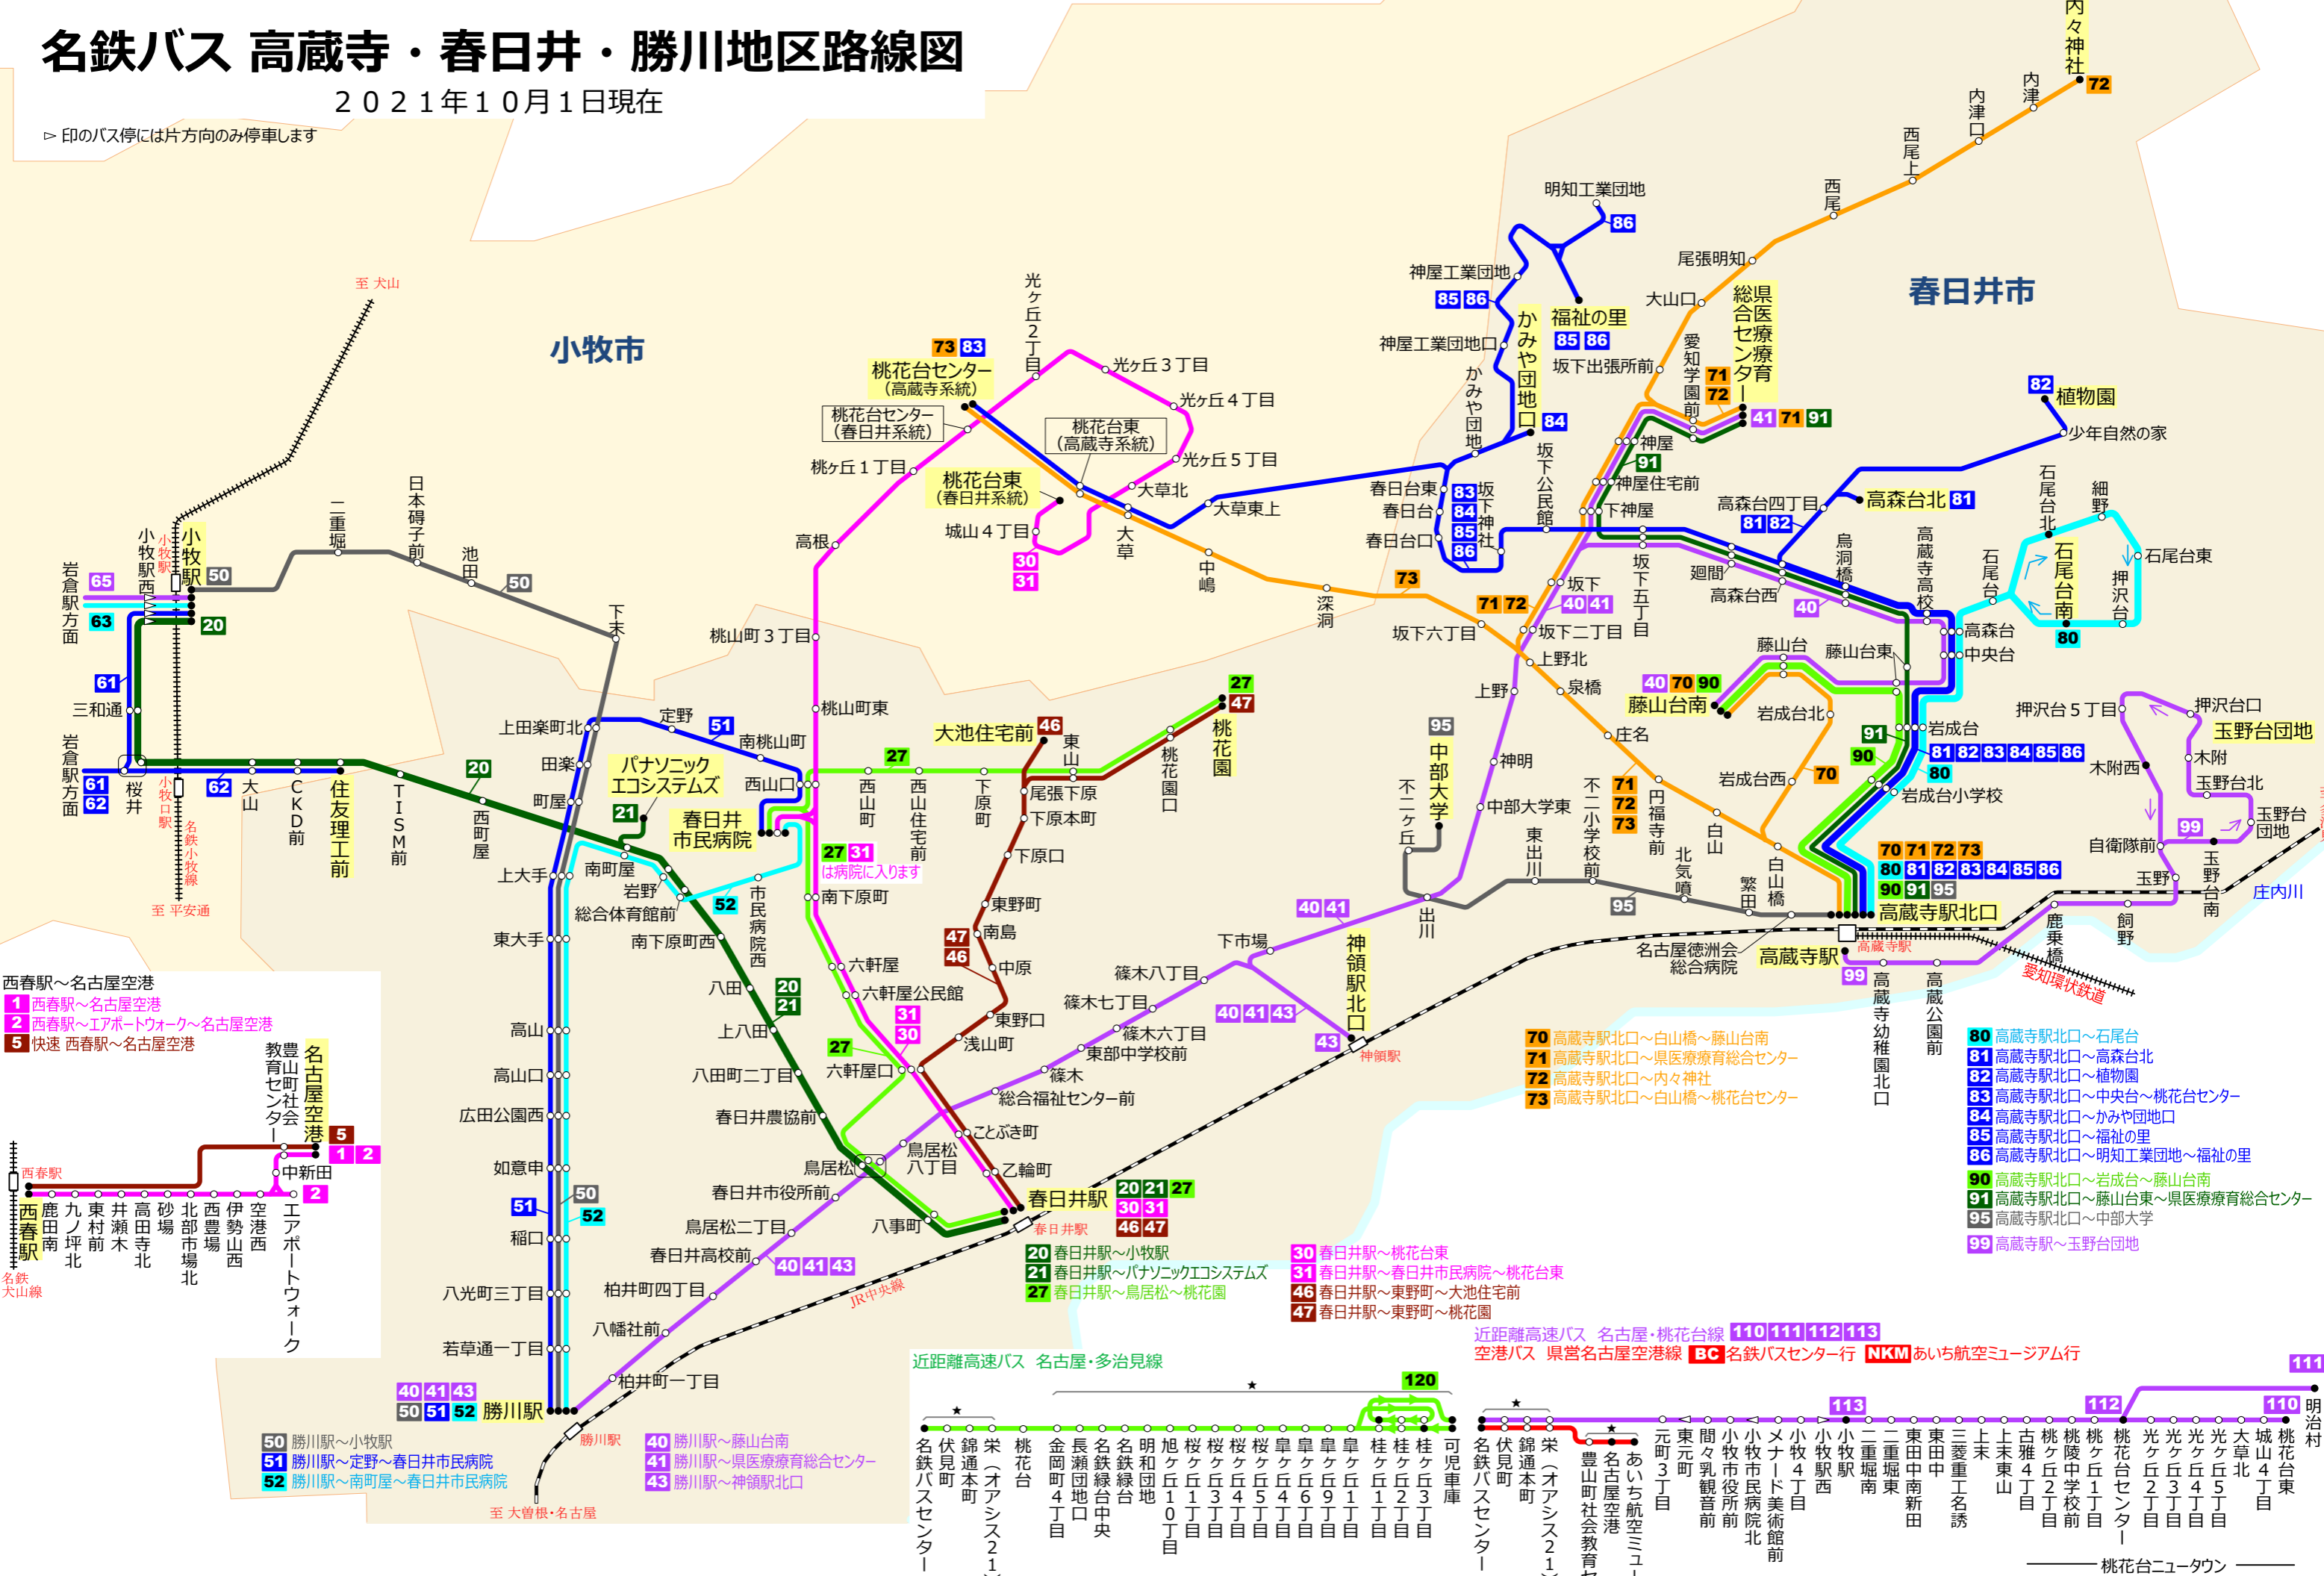

# 名鉄バス 高蔵寺・春日井・勝川地区路線図

2021年10月1日現在

▷ 印のバス停には片方向のみ停車します

- 1 西春駅～名古屋空港
- 2 西春駅～エアポートウォーク～名古屋空港
- 5 快速 西春駅～名古屋空港

- 1 2 名古屋空港
- 2 エアポートウォーク
- 2 空港西
- 2 伊勢山西
- 2 西市場北
- 2 北部市場北
- 2 砂場
- 2 高田寺北
- 2 井瀬木
- 2 東村前
- 2 九ノ坪北
- 2 鹿田南
- 2 西春駅

- 50 勝川駅～小牧駅
- 51 勝川駅～定野～春日井市民病院
- 52 勝川駅～南町屋～春日井市民病院

- 40 勝川駅～藤山台南
- 41 勝川駅～県医療療育総合センター
- 43 勝川駅～神領駅北口

- 30 春日井駅～桃花台東
- 31 春日井駅～春日井市民病院～桃花台東
- 46 春日井駅～東野町～大池住宅前
- 47 春日井駅～東野町～桃花園

- 80 高蔵寺駅北口～石尾台
- 81 高蔵寺駅北口～高森台北
- 82 高蔵寺駅北口～植物園
- 83 高蔵寺駅北口～中央台～桃花台センター
- 84 高蔵寺駅北口～かみや団地
- 85 高蔵寺駅北口～福祉の里
- 86 高蔵寺駅北口～明知工業団地～福祉の里
- 90 高蔵寺駅北口～岩成台～藤山台南
- 91 高蔵寺駅北口～藤山台東～県医療療育総合センター
- 95 高蔵寺駅北口～中部大学
- 99 高蔵寺駅～玉野台団地

★印の区間内のみのご利用はできません  
桂ヶ丘～可児車庫間は東濃鉄道の運行です

★印の区間内のみのご利用はできません  
(名古屋空港～あいち航空ミュージアム間はご利用いただけます)

近距離高速バス 名古屋・桃花台線 110 111 112 113  
空港バス 県営名古屋空港線 BC 名鉄バスセンター行 NKM あいち航空ミュージアム行