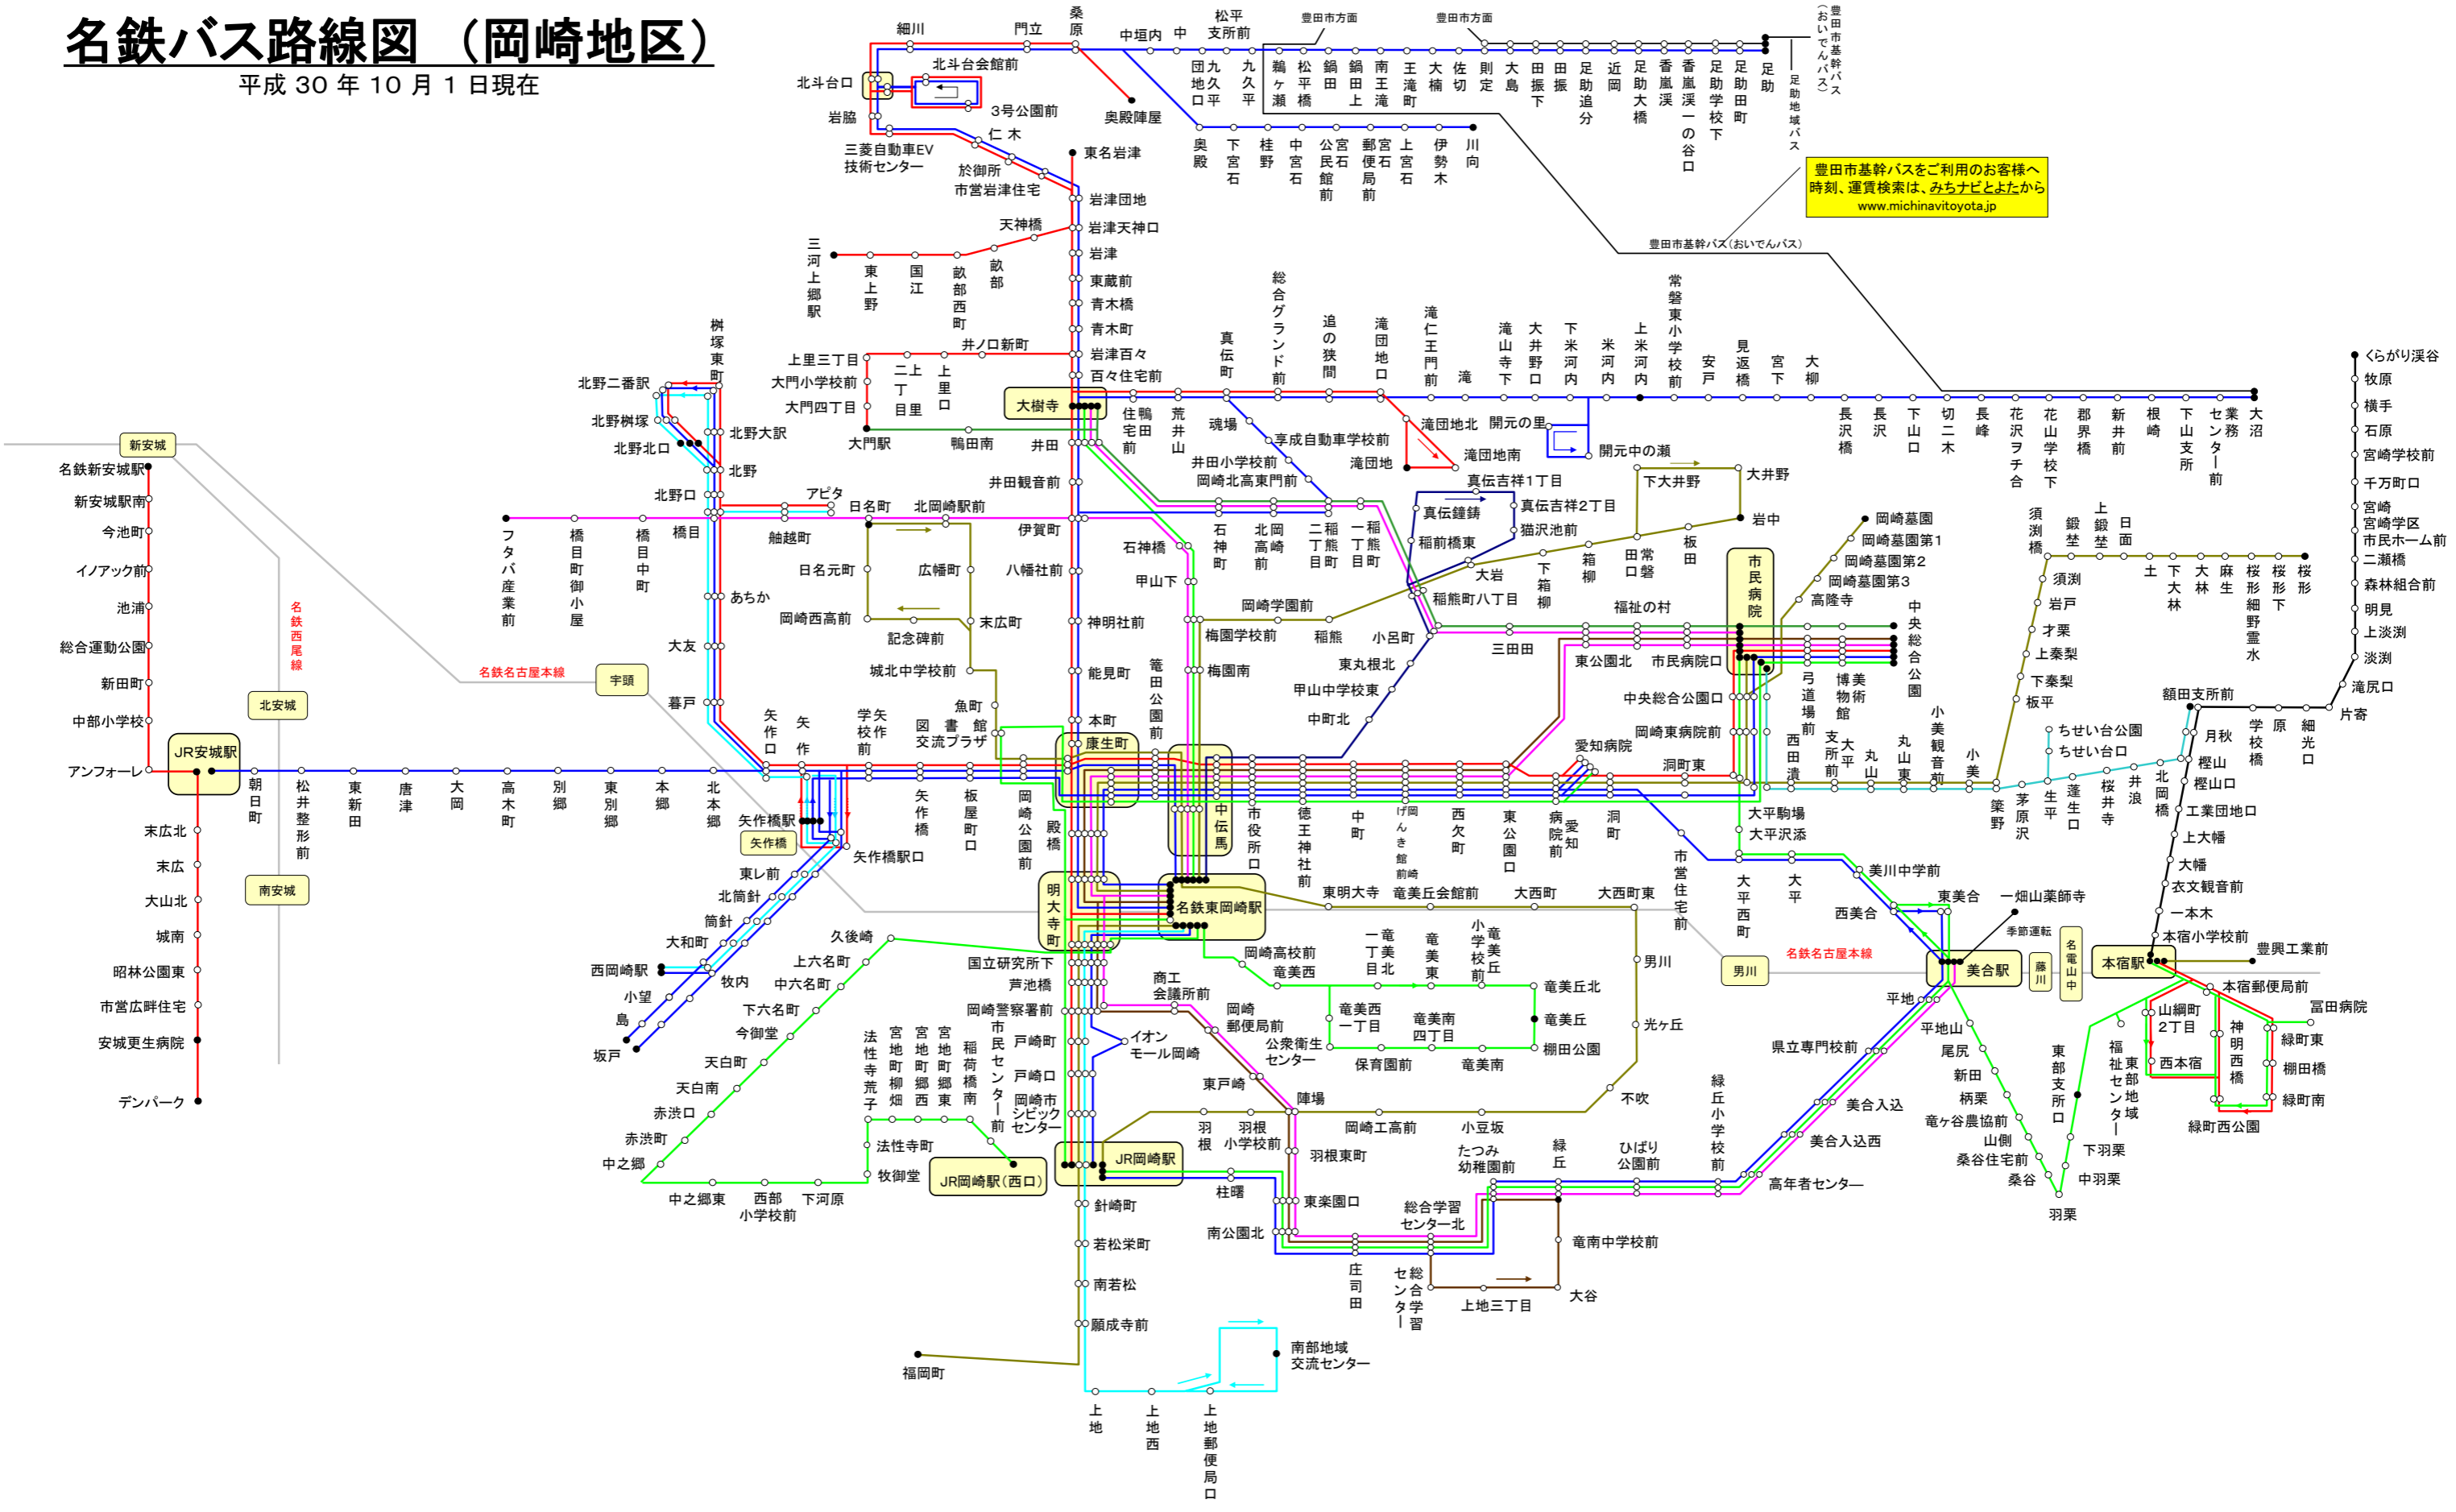

名鉄バス路線図 (岡崎地区)

平成 30 年 10 月 1 日現在

- くらがり溪谷
- 牧原
- 横手
- 石原
- 宮崎学校前
- 千万町口
- 宮崎学区
- 市民ホーム前
- 二瀬橋
- 森林組合前
- 明見
- 上淡洲
- 淡洲
- 滝尻口
- 片寄